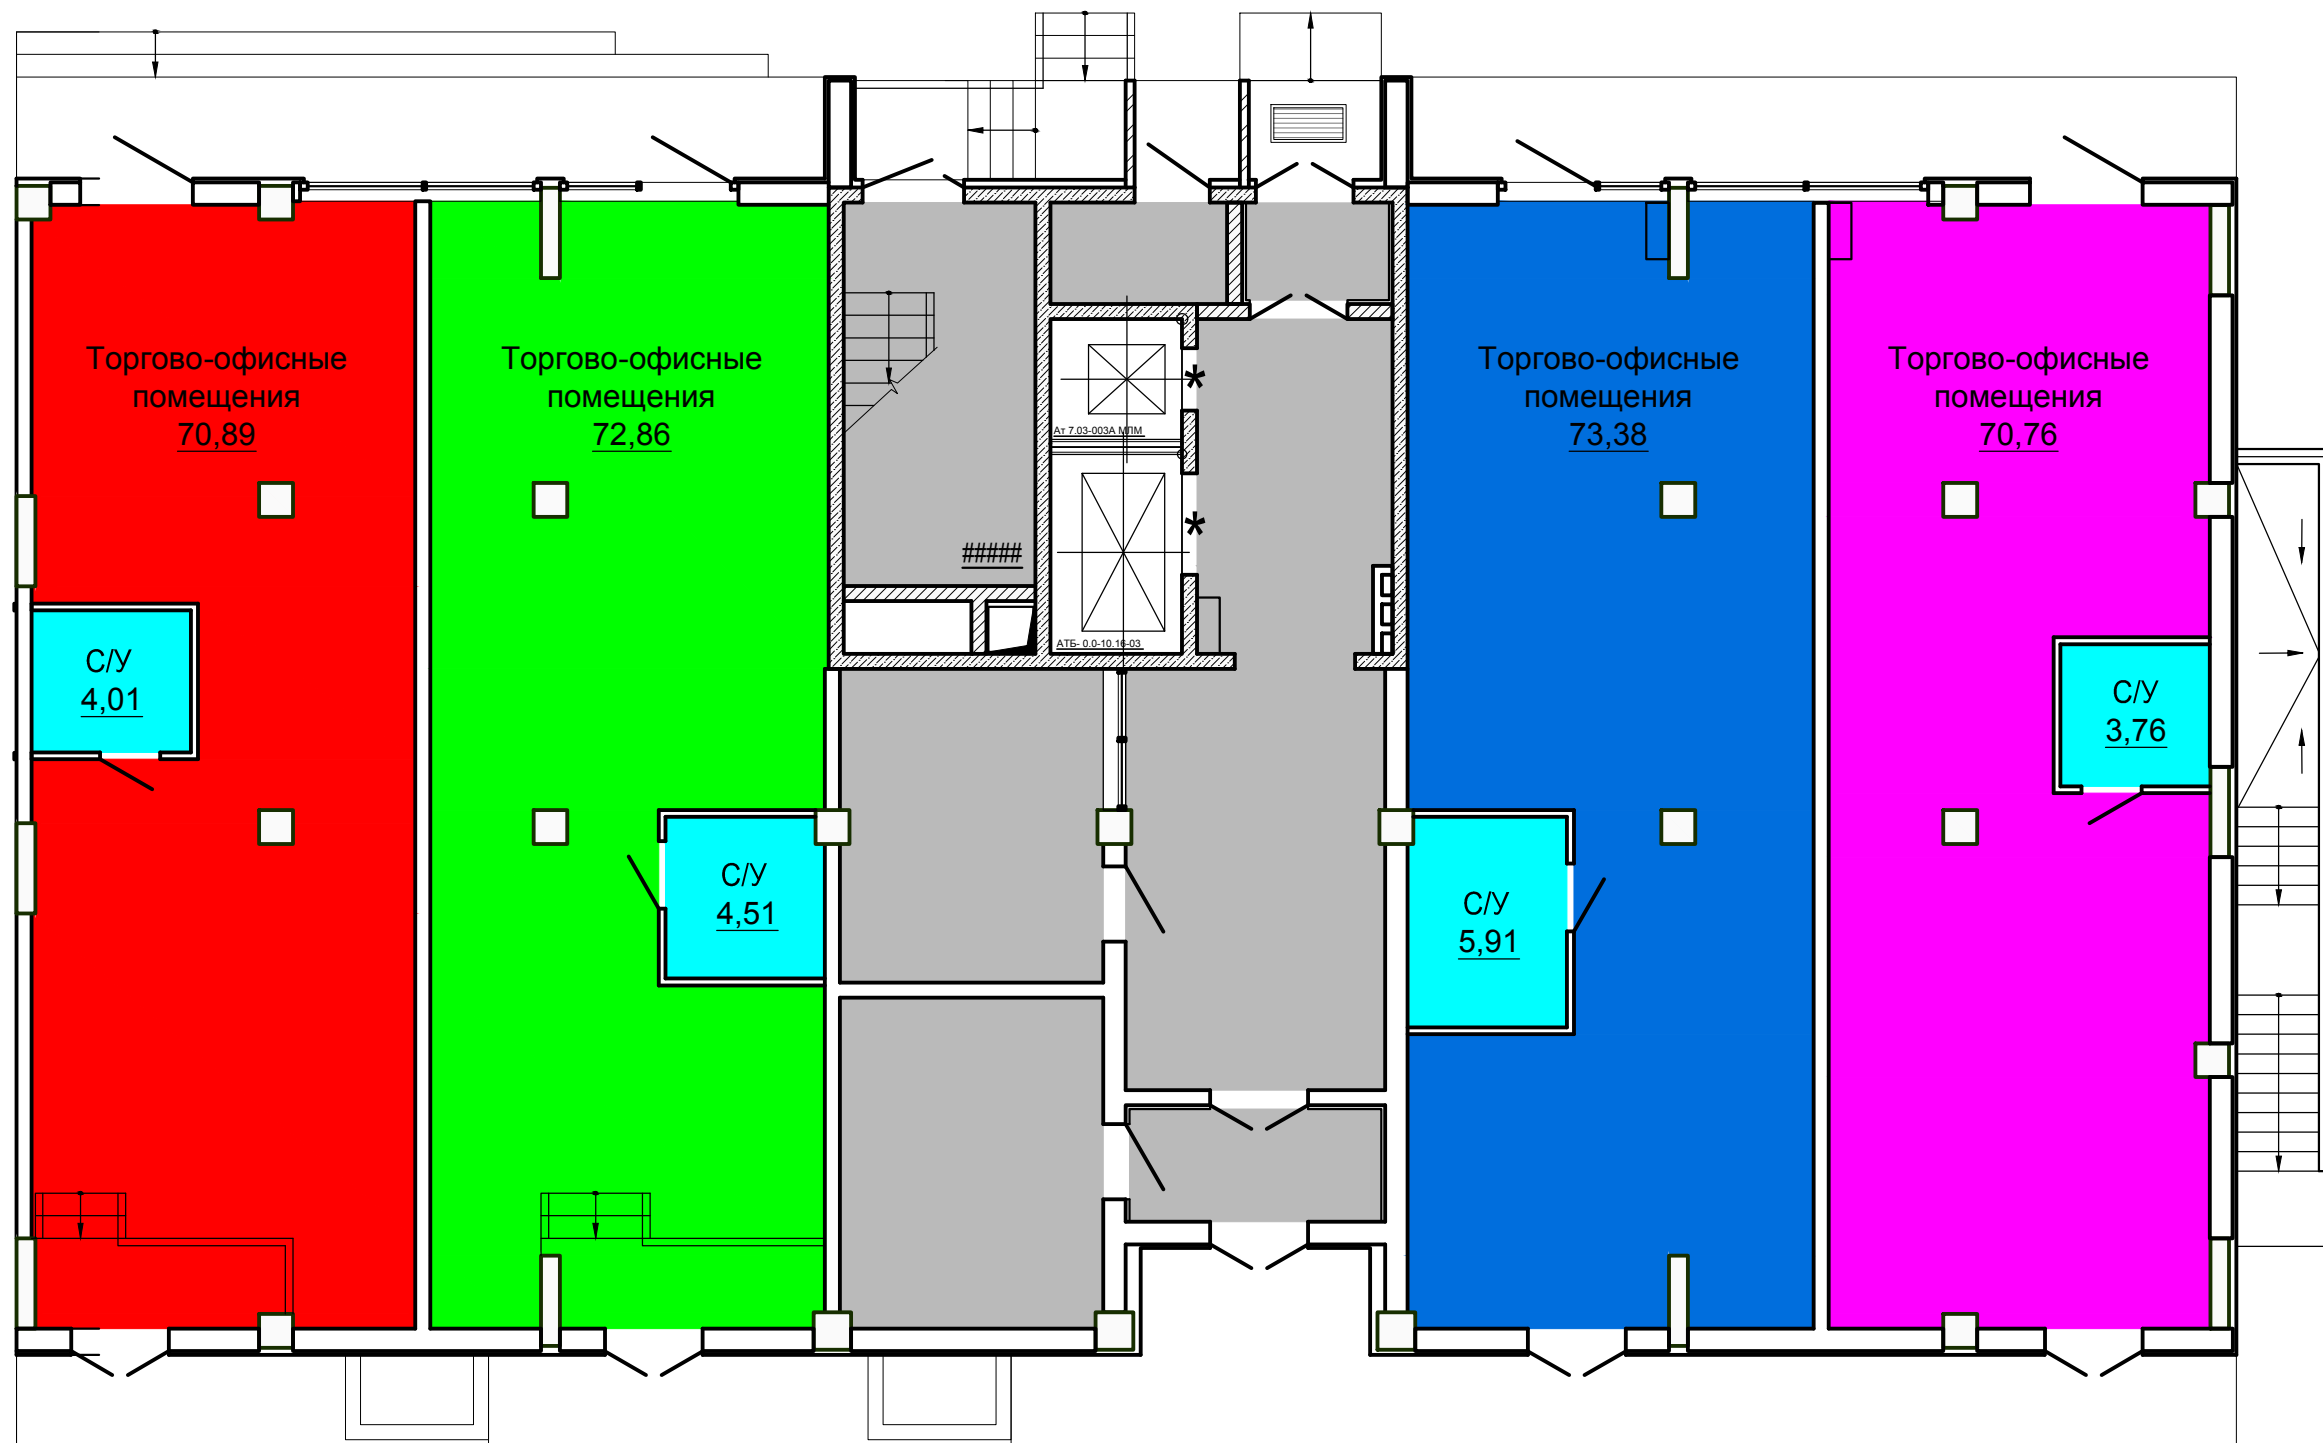

1-ый этаж
 блок-секция №1
 Жилой дом по пр. Льва Ландау, 180

Торгово-офисное помещение
60,91

Торгово-офисное помещение
45,19

Торгово-офисные помещения
97,29

Подсобные
помещение
1,91

Подсобные
помещение
4,10

С/У
4,00

С/У
4,14

С/У
2,88

Торгово-офисное помещение
154,57

Подсобные
помещение
2,23

С/У
2,88

1-ый этаж
 блок-секция №3
 Жилой дом по пр. Льва Ландау, 180

1-ый этаж
 блок-секция №4
 Жилой дом по пр. Льва Ландау, 180