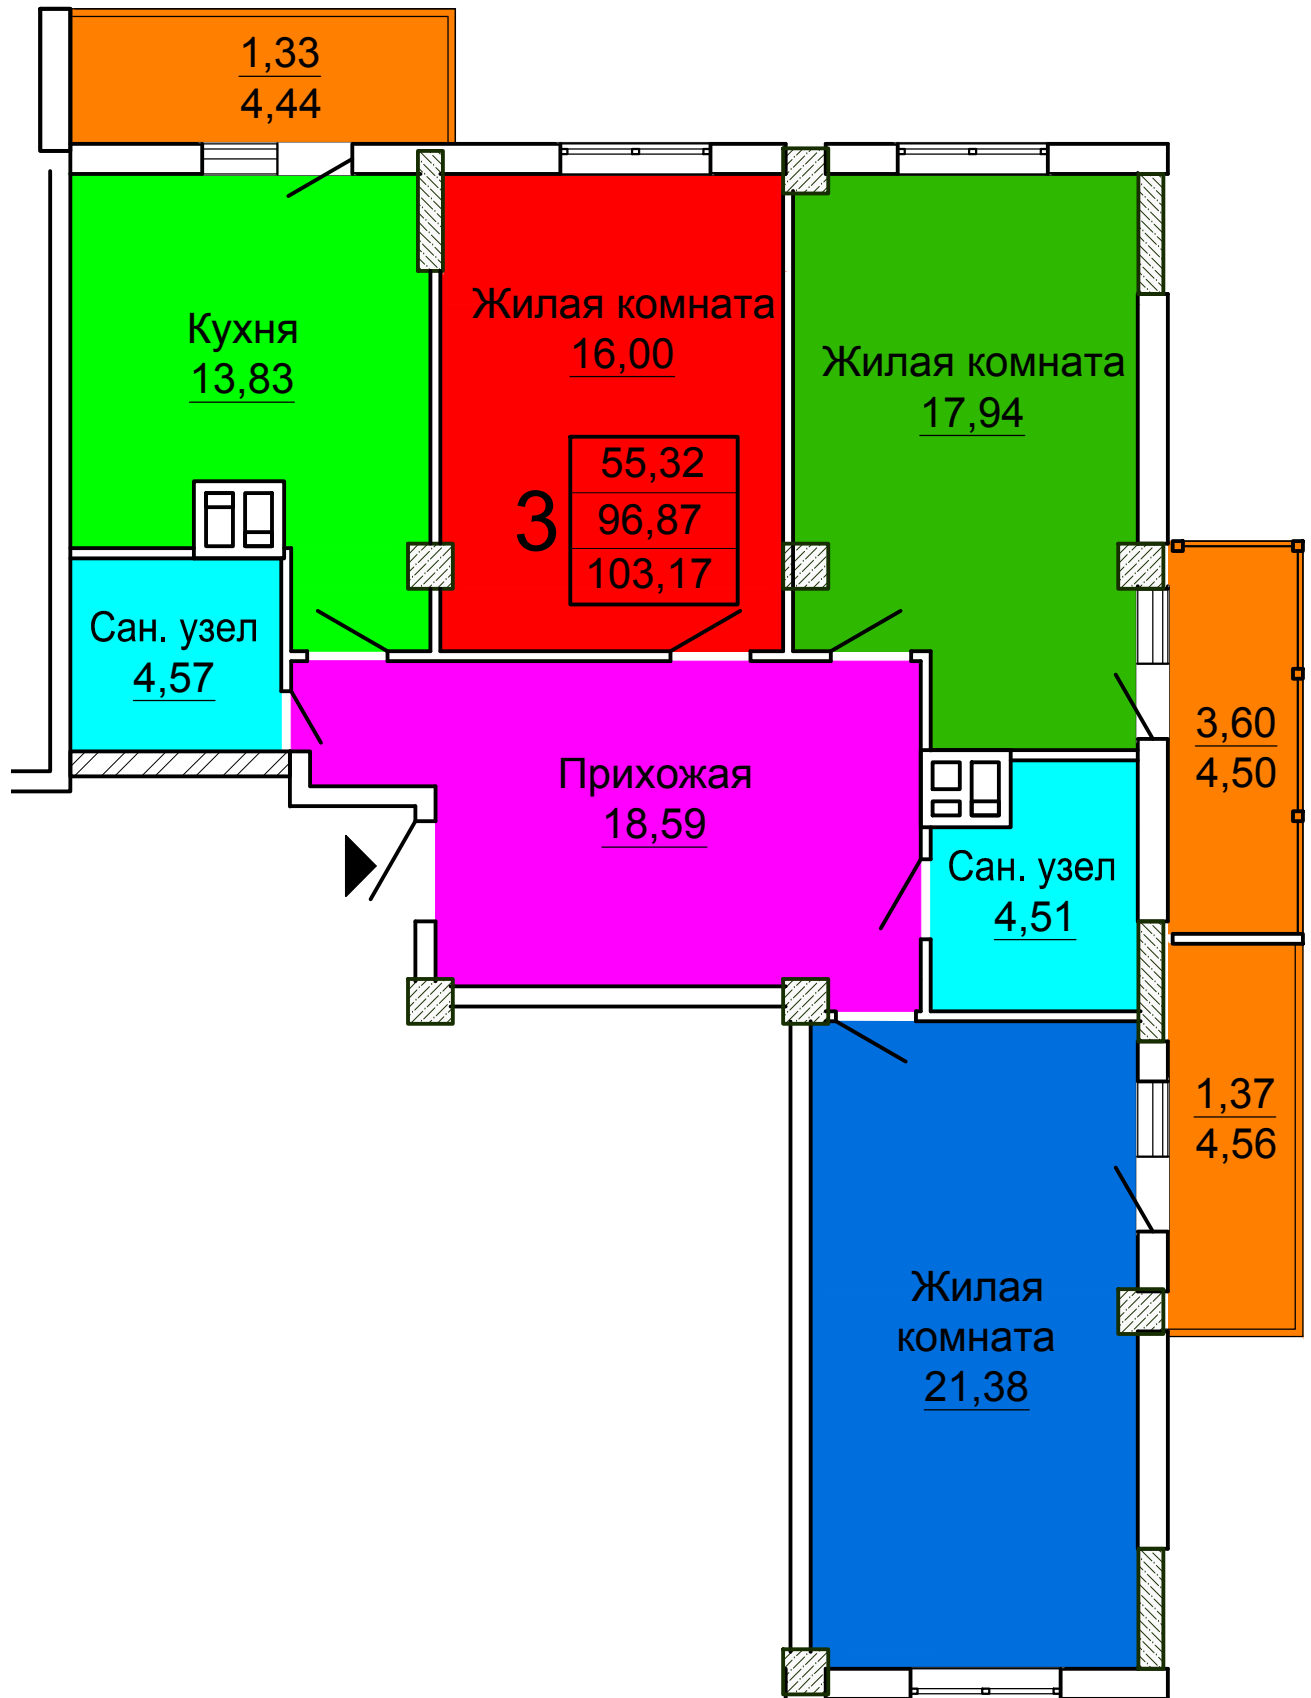

Жилой дом по пр. Льва Ландау, 180

Квартира 1-о комнатная

$S_{\text{общ.}} = 41,57 \text{ м}^2$

4-ый этаж

блок-секция №1

Жилой дом по пр. Льва Ландау, 180

Квартира 2-ух комнатная

$S_{\text{общ.}} = 74,77 \text{ м}^2$

4-ый этаж

блок-секция №1

Жилой дом по пр. Льва Ландау, 180

Квартира 2-ух комнатная

$S_{\text{общ.}} = 75,52 \text{ м}^2$

4-ый этаж

блок-секция №1

Жилой дом по пр. Льва Ландау, 180

$S_{\text{общ.}} = 100,08 \text{ м}^2$

4-ый этаж

блок-секция №4

Жилой дом по пр. Льва Ландау, 180

Квартира 1-о комнатная

$S_{\text{общ.}} = 54,20 \text{ м}^2$

4-ый этаж

блок-секция №4

Жилой дом по пр. Льва Ландау, 180

Квартира 1-о комнатная

$S_{\text{общ.}} = 46,47 \text{ м}^2$

4-ый этаж

блок-секция №4

Жилой дом по пр. Льва Ландау, 180

Квартира 3-ех комнатная

$S_{\text{общ.}} = 103,17 \text{ м}^2$