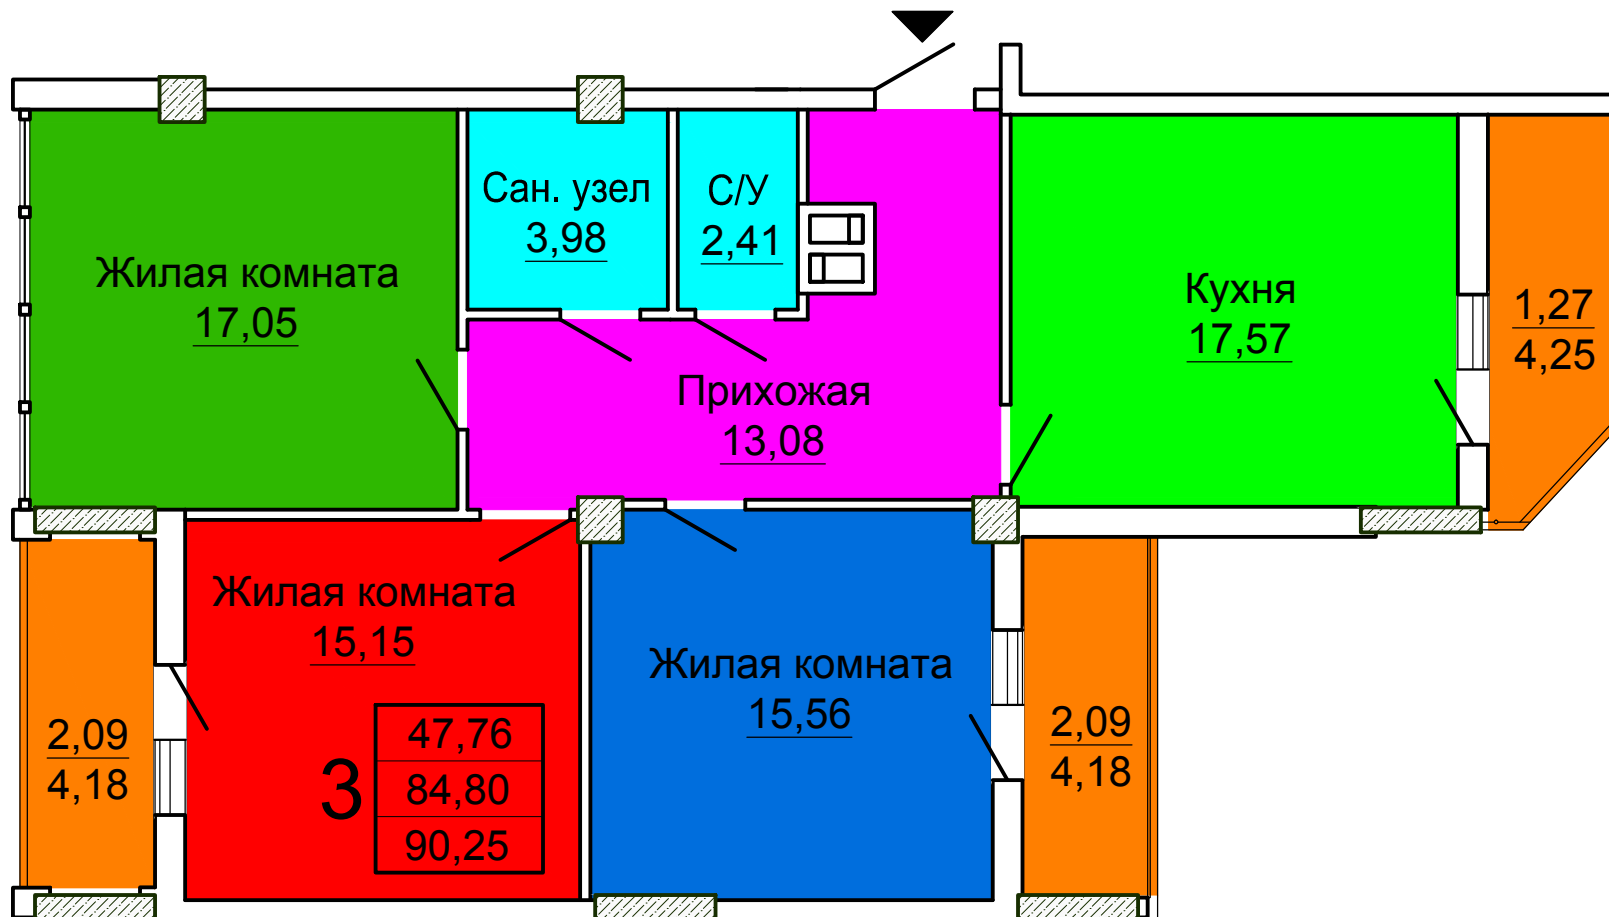

Жилой дом по пр. Льва Ландау, 180

Квартира 1-о комнатная

$S_{\text{общ.}} = 41,57 \text{ м}^2$

4-ый этаж

блок-секция №1

Жилой дом по пр. Льва Ландау, 180

Квартира 2-ух комнатная

$S_{\text{общ.}} = 74,77 \text{ м}^2$

4-ый этаж

блок-секция №1

Жилой дом по пр. Льва Ландау, 180

Квартира 2-ух комнатная

$S_{\text{общ.}} = 75,52 \text{ м}^2$

4-ый этаж

блок-секция №1

Жилой дом по пр. Льва Ландау, 180

Квартира 2-ух комнатная

$S_{\text{общ.}} = 69,07 \text{ м}^2$

4-ый этаж

блок-секция №1

Жилой дом по пр. Льва Ландау, 180

Квартира 3-ох комнатная

$S_{\text{общ.}} = 90,25 \text{ м}^2$

4-ый этаж

блок-секция №2

Жилой дом по пр. Льва Ландау, 180

Квартира 1-о комнатная

$S_{\text{общ.}} = 43,07 \text{ м}^2$

4-ый этаж

блок-секция №2

Жилой дом по пр. Льва Ландау, 180

Квартира 1-о комнатная