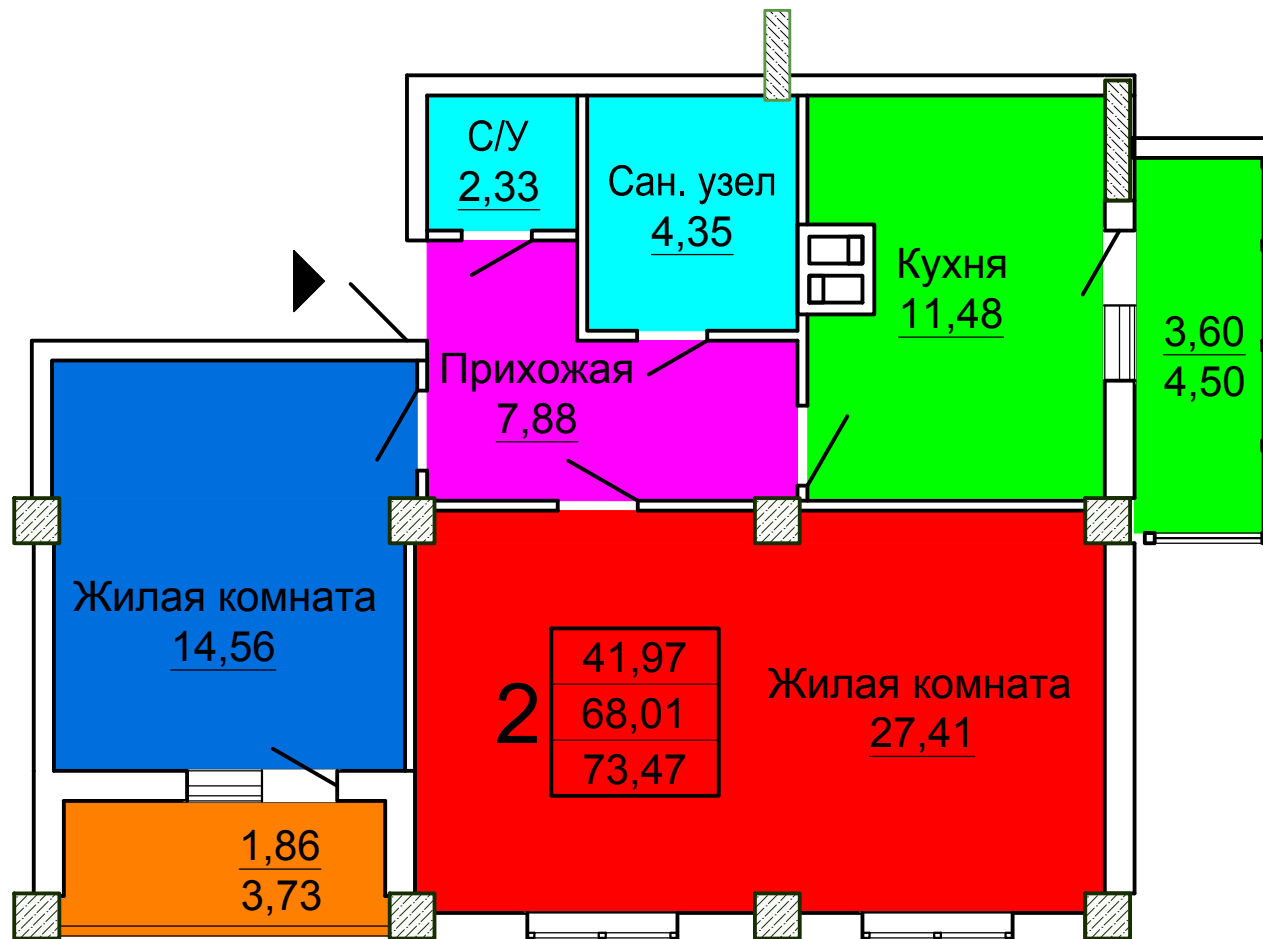

4-ый этаж
 блок-секция №2
 Жилой дом по пр. Льва Ландау, 180

4-ый этаж
 блок-секция №4
 Жилой дом по пр. Льва Ландау, 180

Квартира 2-ух комнатная

$S_{\text{общ.}} = 73,47 \text{ м}^2$

4-ый этаж

блок-секция №1

Жилой дом по пр. Льва Ландау, 180

Квартира 1-о комнатная

$S_{\text{общ.}} = 41,57 \text{ м}^2$

4-ый этаж

блок-секция №1

Жилой дом по пр. Льва Ландау, 180

Квартира 2-ух комнатная

$S_{\text{общ.}} = 74,77 \text{ м}^2$

4-ый этаж

блок-секция №1

Жилой дом по пр. Льва Ландау, 180

Квартира 2-ух комнатная

$S_{\text{общ.}} = 75,52 \text{ м}^2$

4-ый этаж

блок-секция №1

Жилой дом по пр. Льва Ландау, 180

блок-секция №2

Жилой дом по пр. Льва Ландау, 180

Квартира 1-о комнатная

$S_{\text{общ.}} = 43,07 \text{ м}^2$

4-ый этаж

блок-секция №2

Жилой дом по пр. Льва Ландау, 180

Квартира 1-о комнатная