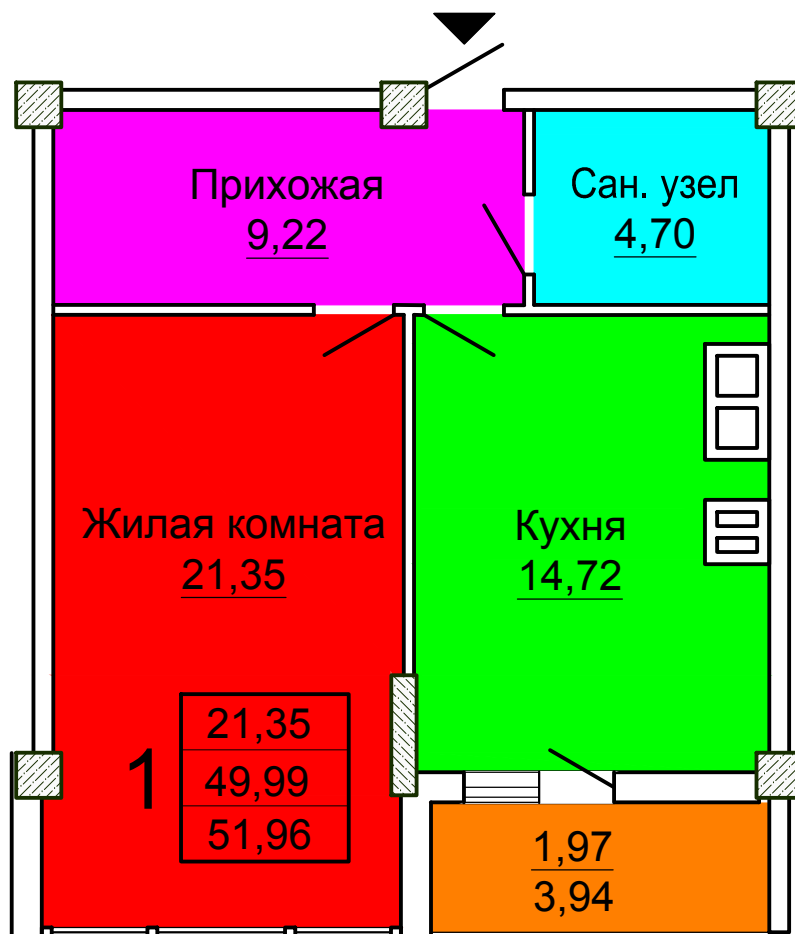

4-ый этаж

блок-секция №3

Жилой дом по пр. Льва Ландау, 180

Квартира 3-ех комнатная

$S_{\text{общ.}} = 83,92 \text{ м}^2$

4-ый этаж

блок-секция №3

Жилой дом по пр. Льва Ландау, 180

Квартира 1-о комнатная

$S_{\text{общ.}} = 46,89 \text{ м}^2$

4-ый этаж

блок-секция №3

Жилой дом по пр. Льва Ландау, 180

Квартира 2-ух комнатная

$S_{\text{общ.}} = 72,02 \text{ м}^2$

4-ый этаж

блок-секция №3

Жилой дом по пр. Льва Ландау, 180

Квартира 1-о комнатная

$S_{\text{общ.}} = 51,96 \text{ м}^2$

4-ый этаж

блок-секция №4

Жилой дом по пр. Льва Ландау, 180

Квартира 3-ех комнатная

$S_{\text{общ.}} = 100,08 \text{ м}^2$

4-ый этаж

блок-секция №4

Жилой дом по пр. Льва Ландау, 180

Квартира 1-о комнатная

$S_{\text{общ.}} = 54,20 \text{ м}^2$

4-ый этаж

блок-секция №4