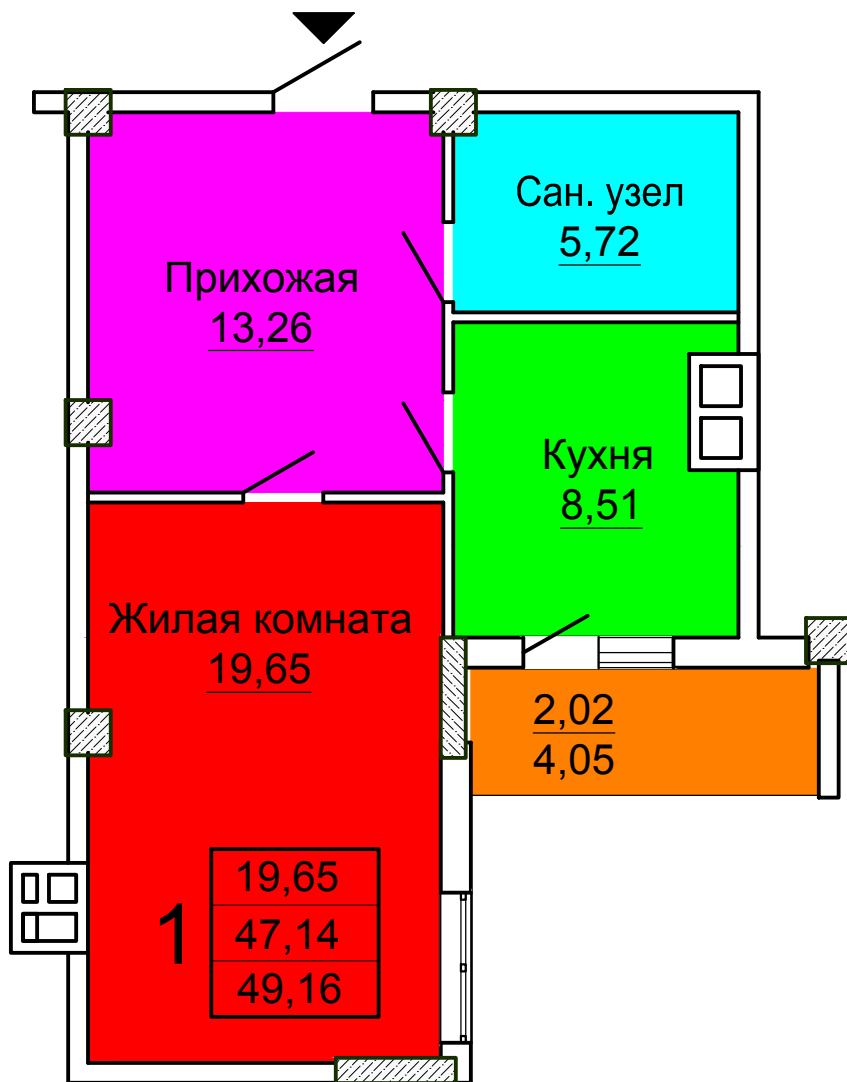

блок-секция №2

Жилой дом по пр. Льва Ландау, 180

Квартира 1-о комнатная

$S_{\text{общ.}} = 43,07 \text{ м}^2$

4-ый этаж

блок-секция №2

Жилой дом по пр. Льва Ландау, 180

Квартира 1-о комнатная

$S_{\text{общ.}} = 53,06 \text{ м}^2$

4-ый этаж

блок-секция №2

Жилой дом по пр. Льва Ландау, 180

Квартира 1-о комнатная

$S_{\text{общ.}} = 39,94 \text{ м}^2$

4-ый этаж

блок-секция №2

Жилой дом по пр. Льва Ландау, 180

Квартира 2-ух комнатная

$S_{\text{общ.}} = 82,46 \text{ м}^2$

4-ый этаж

блок-секция №3

Жилой дом по пр. Льва Ландау, 180

Квартира 1-о комнатная

$S_{\text{общ.}} = 49,16 \text{ м}^2$

4-ый этаж

блок-секция №3

Жилой дом по пр. Льва Ландау, 180

Квартира 3-ех комнатная

$S_{\text{общ.}} = 83,92 \text{ м}^2$

4-ый этаж

блок-секция №3

Жилой дом по пр. Льва Ландау, 180