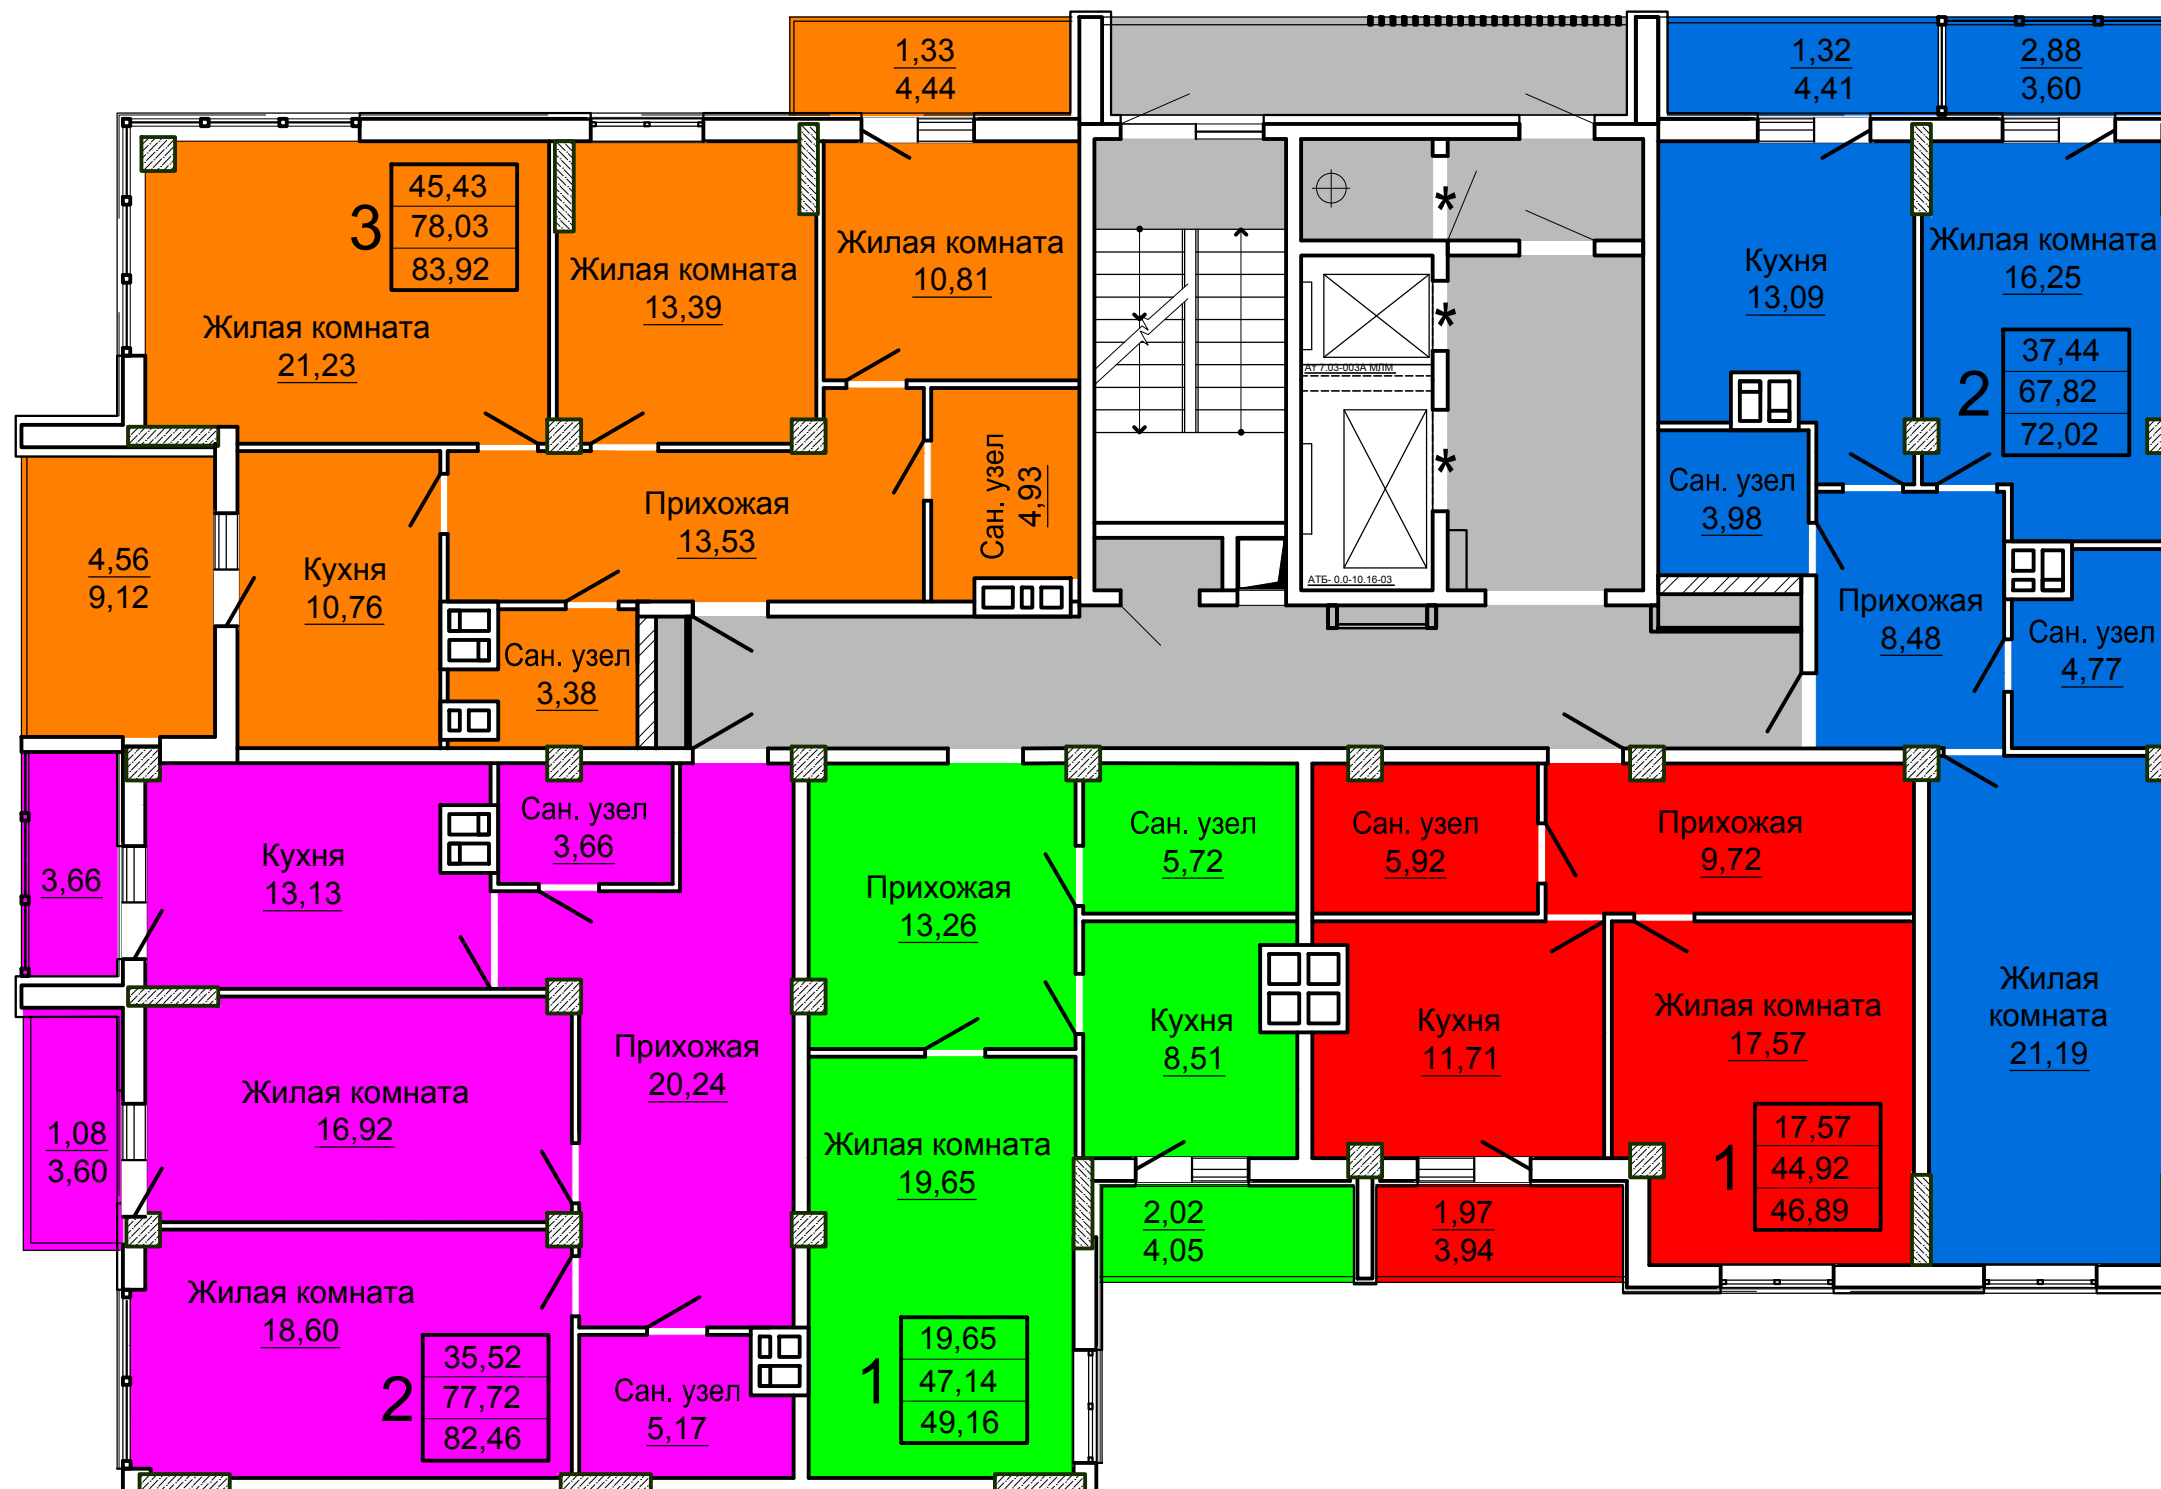

4-ый этаж
 блок-секция №2
 Жилой дом по пр. Льва Ландау, 180

4-ый этаж
 блок-секция №4
 Жилой дом по пр. Льва Ландау, 180

Квартира 2-ух комнатная

$S_{\text{общ.}} = 73,47 \text{ м}^2$

4-ый этаж

блок-секция №1

Жилой дом по пр. Льва Ландау, 180

Квартира 1-о комнатная

$S_{\text{общ.}} = 41,57 \text{ м}^2$

4-ый этаж

блок-секция №1

Жилой дом по пр. Льва Ландау, 180

Квартира 2-ух комнатная

$S_{\text{общ.}} = 74,77 \text{ м}^2$

4-ый этаж

блок-секция №1

Жилой дом по пр. Льва Ландау, 180

Квартира 2-ух комнатная

$S_{\text{общ.}} = 75,52 \text{ м}^2$

4-ый этаж

блок-секция №1

Жилой дом по пр. Льва Ландау, 180

блок-секция №2

Жилой дом по пр. Льва Ландау, 180

Квартира 1-о комнатная

$S_{\text{общ.}} = 43,07 \text{ м}^2$

4-ый этаж

блок-секция №2

Жилой дом по пр. Льва Ландау, 180

Квартира 1-о комнатная