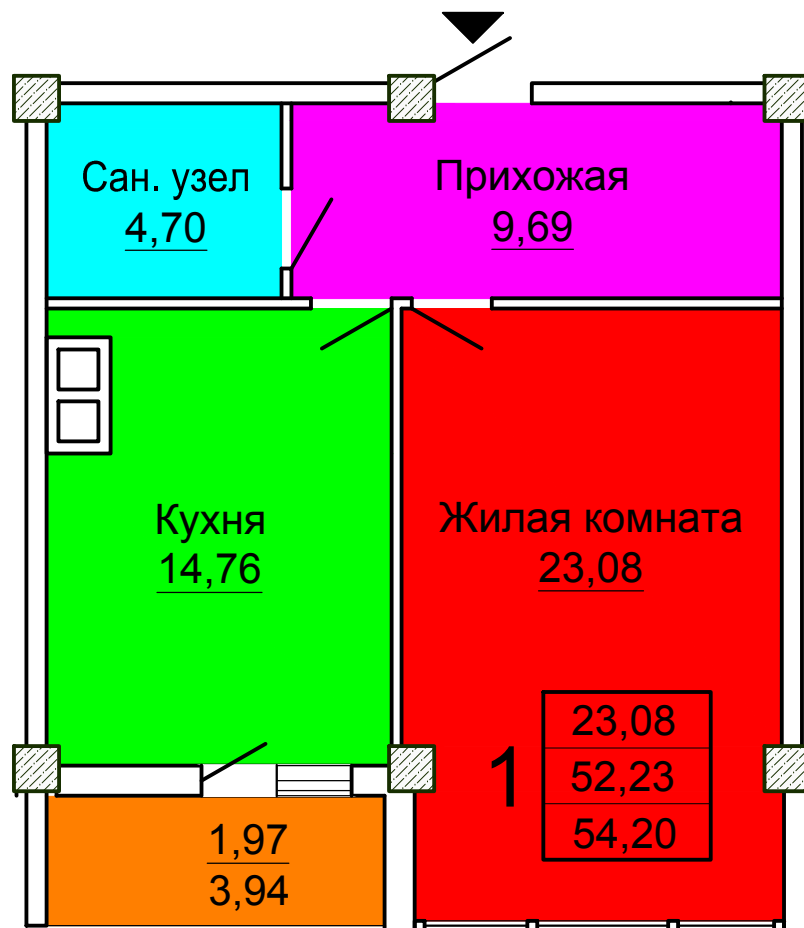

4-ый этаж

блок-секция №1

Жилой дом по пр. Льва Ландау, 180

Квартира 2-ух комнатная

$S_{\text{общ.}} = 75,52 \text{ м}^2$

4-ый этаж

блок-секция №1

Жилой дом по пр. Льва Ландау, 180

Квартира 1-о комнатная

$S_{\text{общ.}} = 46,89 \text{ м}^2$

4-ый этаж

блок-секция №3

Жилой дом по пр. Льва Ландау, 180

Квартира 2-ух комнатная

$S_{\text{общ.}} = 72,02 \text{ м}^2$

4-ый этаж

блок-секция №3

Жилой дом по пр. Льва Ландау, 180

Квартира 1-о комнатная

$S_{\text{общ.}} = 51,96 \text{ м}^2$

4-ый этаж

блок-секция №4

Жилой дом по пр. Льва Ландау, 180

Квартира 3-ех комнатная

$S_{\text{общ.}} = 100,08 \text{ м}^2$

4-ый этаж

блок-секция №4

Жилой дом по пр. Льва Ландау, 180

Квартира 1-о комнатная

$S_{\text{общ.}} = 54,20 \text{ м}^2$

4-ый этаж

блок-секция №4