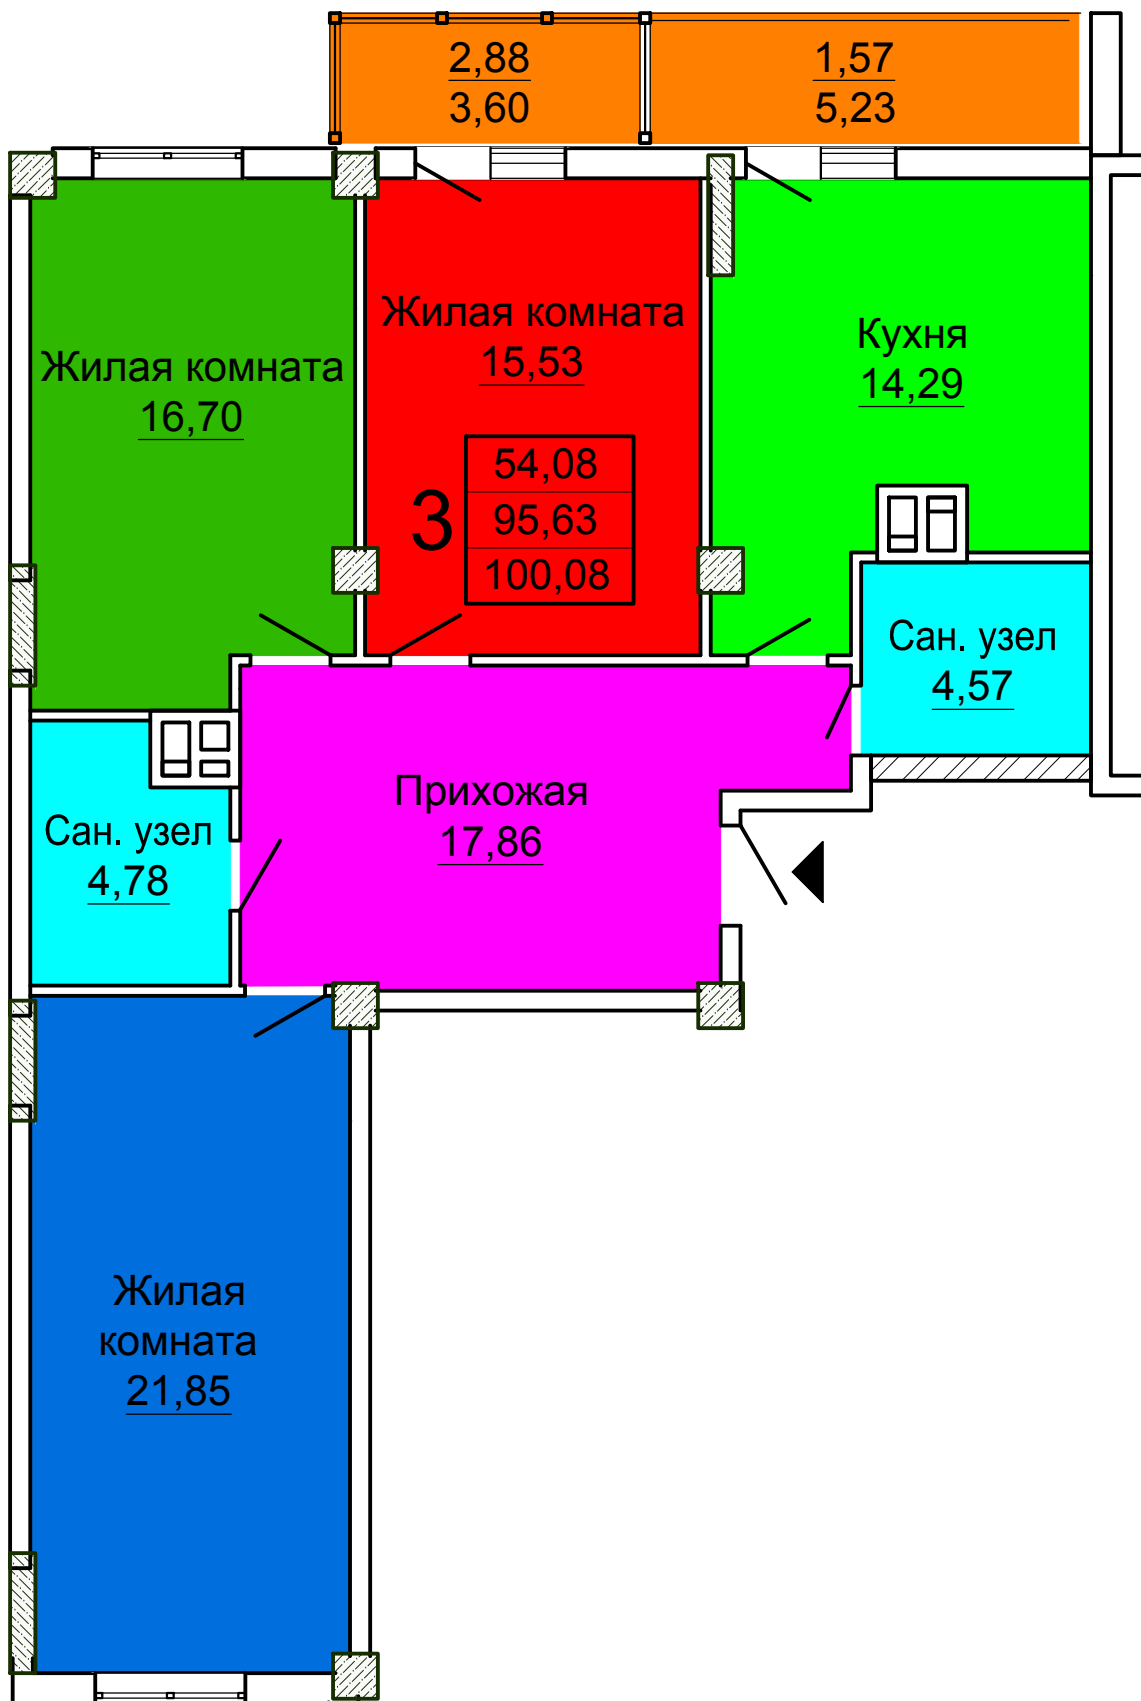

Жилой дом по пр. Льва Ландау, 180

Квартира 1-о комнатная

$S_{\text{общ.}} = 41,57 \text{ м}^2$

4-ый этаж

блок-секция №1

Жилой дом по пр. Льва Ландау, 180

Квартира 2-ух комнатная

$S_{\text{общ.}} = 74,77 \text{ м}^2$

4-ый этаж

блок-секция №1

Жилой дом по пр. Льва Ландау, 180

Квартира 2-ух комнатная

$S_{\text{общ.}} = 75,52 \text{ м}^2$

4-ый этаж

блок-секция №1

Жилой дом по пр. Льва Ландау, 180

блок-секция №3

Жилой дом по пр. Льва Ландау, 180

Квартира 1-о комнатная

$S_{\text{общ.}} = 51,96 \text{ м}^2$

4-ый этаж

блок-секция №4

Жилой дом по пр. Льва Ландау, 180

Квартира 3-ех комнатная

$S_{\text{общ.}} = 100,08 \text{ м}^2$

4-ый этаж

блок-секция №4

Жилой дом по пр. Льва Ландау, 180

Квартира 1-о комнатная

$S_{\text{общ.}} = 54,20 \text{ м}^2$

4-ый этаж

блок-секция №4