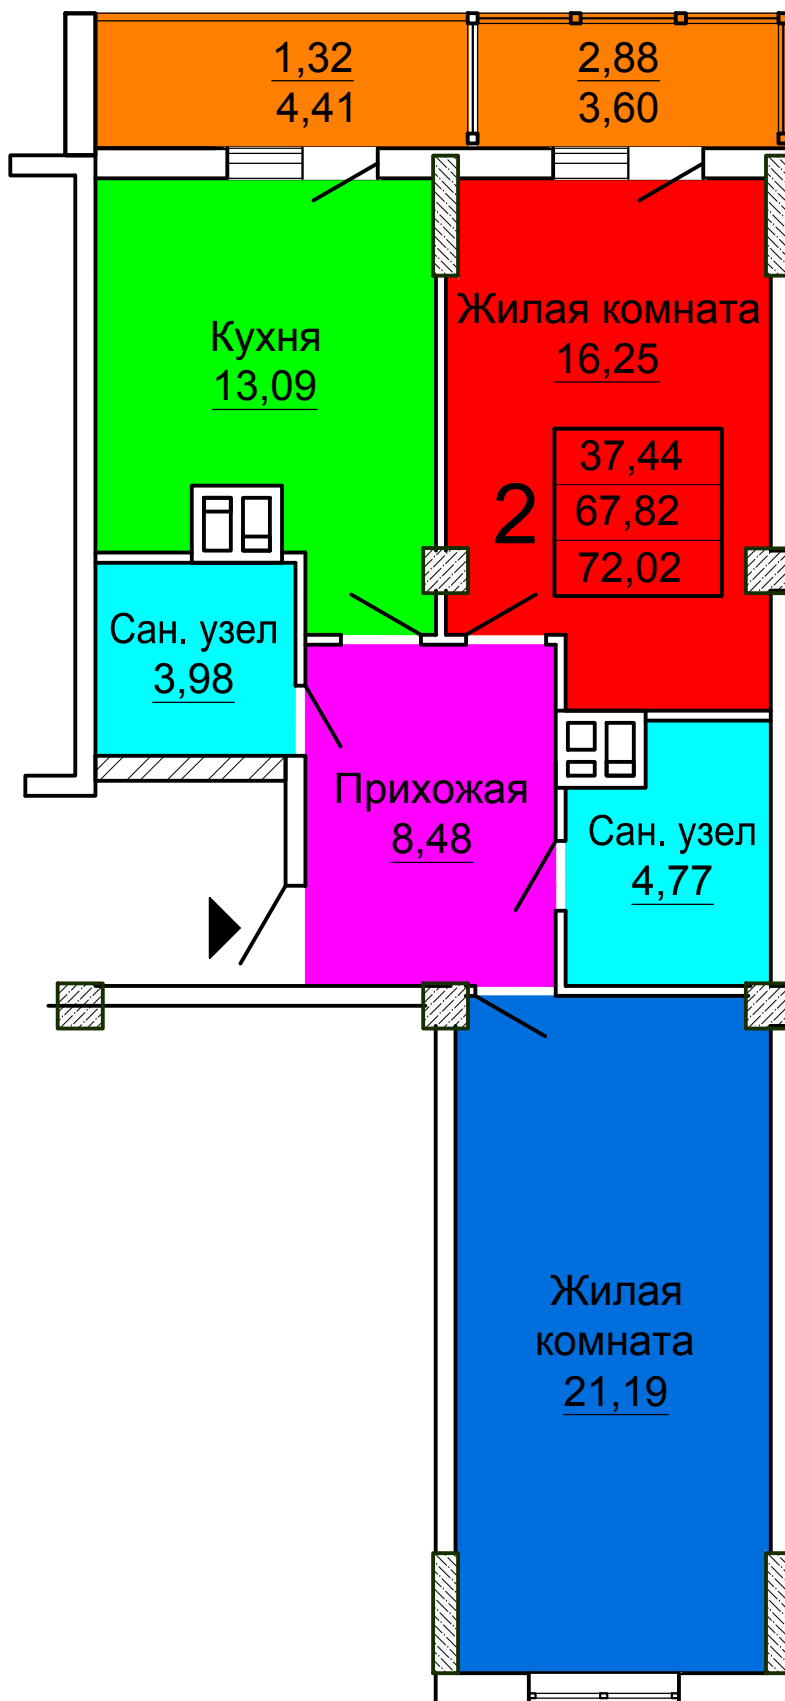

Квартира 2-ух комнатная

$S_{\text{общ.}} = 72,02 \text{ м}^2$

4-ый этаж

блок-секция №3

Жилой дом по пр. Льва Ландау, 180