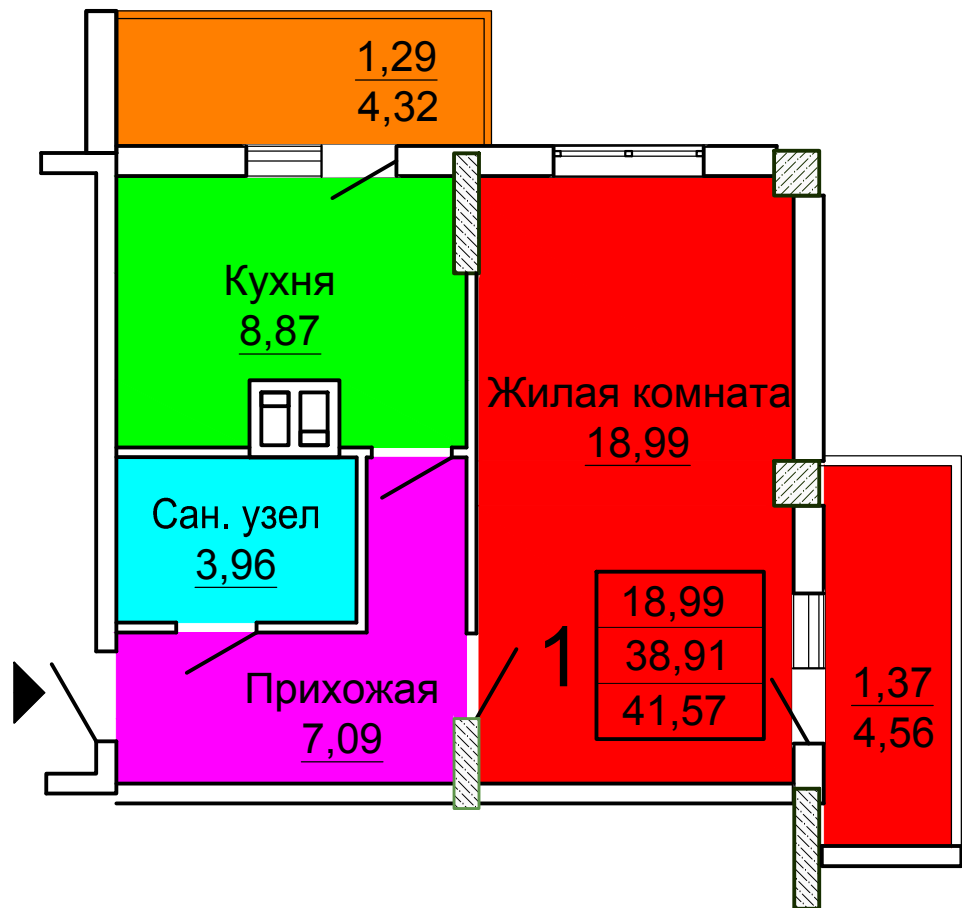

4-ый этаж
 блок-секция №2
 Жилой дом по пр. Льва Ландау, 180

4-ый этаж
 блок-секция №4
 Жилой дом по пр. Льва Ландау, 180

Квартира 2-ух комнатная

$S_{\text{общ.}} = 73,47 \text{ м}^2$

4-ый этаж

блок-секция №1

Жилой дом по пр. Льва Ландау, 180

Квартира 1-о комнатная

$S_{\text{общ.}} = 41,57 \text{ м}^2$

4-ый этаж

блок-секция №1

Жилой дом по пр. Льва Ландау, 180

Квартира 2-ух комнатная

$S_{\text{общ.}} = 74,77 \text{ м}^2$

4-ый этаж

блок-секция №1

Жилой дом по пр. Льва Ландау, 180

Квартира 2-ух комнатная

$S_{\text{общ.}} = 75,52 \text{ м}^2$

4-ый этаж

блок-секция №1

Жилой дом по пр. Льва Ландау, 180

блок-секция №2

Жилой дом по пр. Льва Ландау, 180

Квартира 1-о комнатная

$S_{\text{общ.}} = 43,07 \text{ м}^2$

4-ый этаж

блок-секция №2

Жилой дом по пр. Льва Ландау, 180

Квартира 1-о комнатная