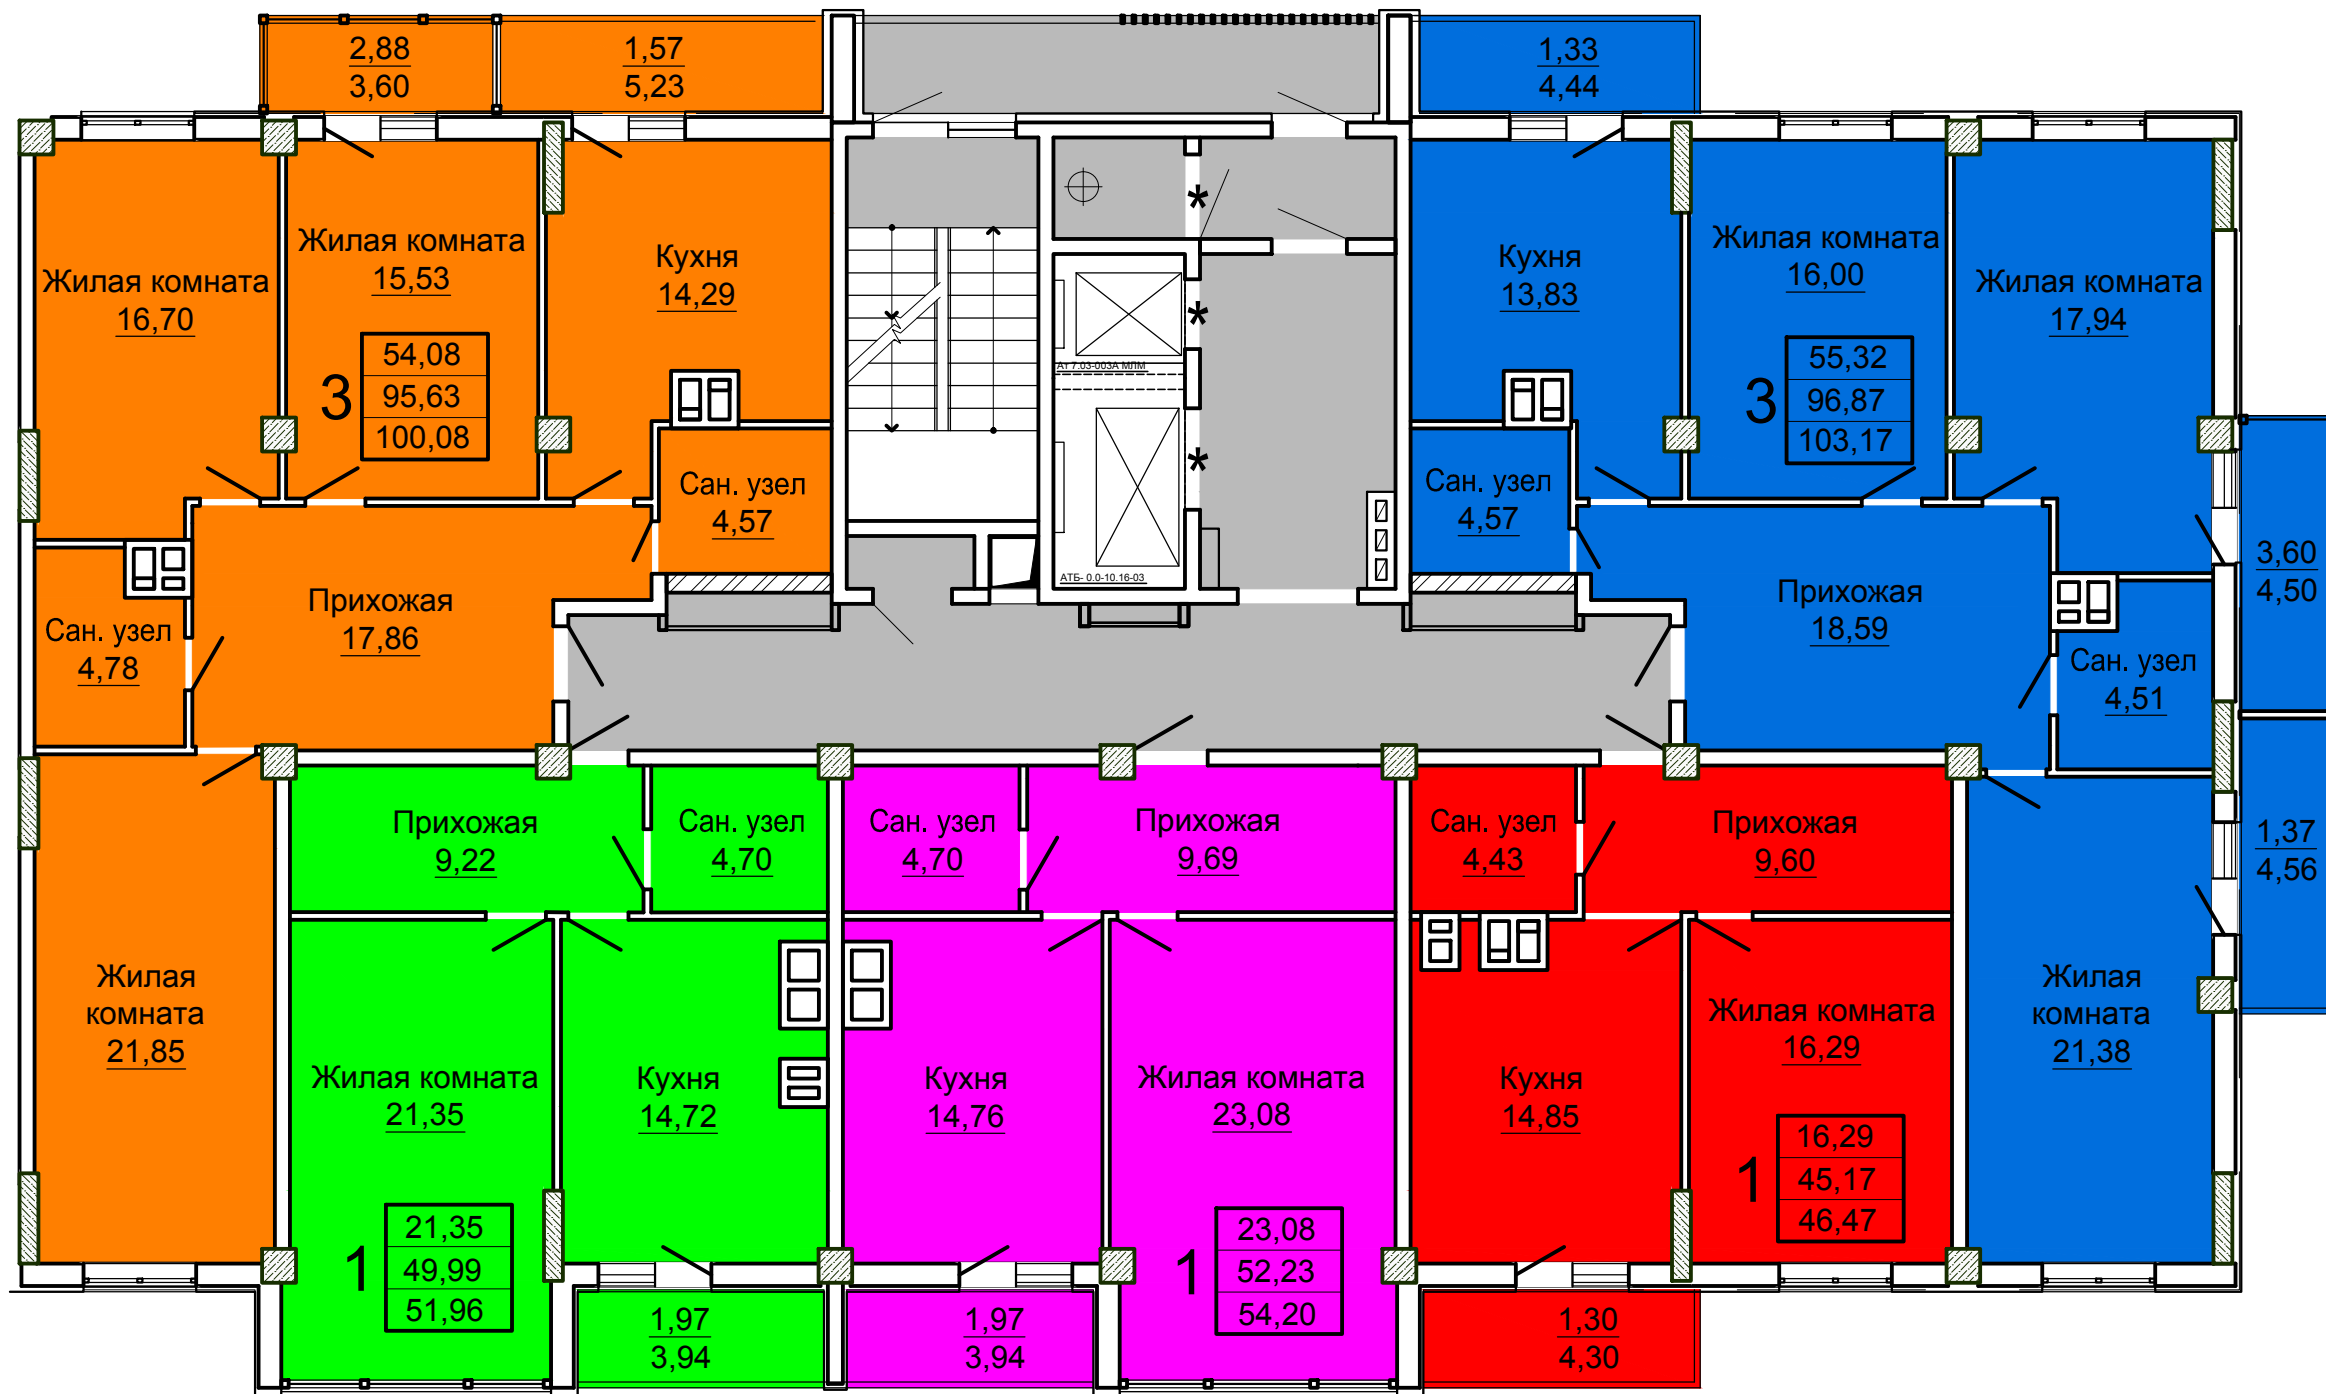

4-ый этаж
 блок-секция №2
 Жилой дом по пр. Льва Ландау, 180

4-ый этаж
 блок-секция №4
 Жилой дом по пр. Льва Ландау, 180

Квартира 2-ух комнатная

$S_{\text{общ.}} = 73,47 \text{ м}^2$

4-ый этаж

блок-секция №1

Жилой дом по пр. Льва Ландау, 180

Квартира 1-о комнатная

$S_{\text{общ.}} = 41,57 \text{ м}^2$

4-ый этаж

блок-секция №1

Жилой дом по пр. Льва Ландау, 180

Квартира 2-ух комнатная

$S_{\text{общ.}} = 74,77 \text{ м}^2$

4-ый этаж

блок-секция №1

Жилой дом по пр. Льва Ландау, 180

Квартира 2-ух комнатная

$S_{\text{общ.}} = 75,52 \text{ м}^2$

4-ый этаж

блок-секция №1

Жилой дом по пр. Льва Ландау, 180

блок-секция №2

Жилой дом по пр. Льва Ландау, 180

Квартира 1-о комнатная

$S_{\text{общ.}} = 43,07 \text{ м}^2$

4-ый этаж

блок-секция №2

Жилой дом по пр. Льва Ландау, 180

Квартира 1-о комнатная