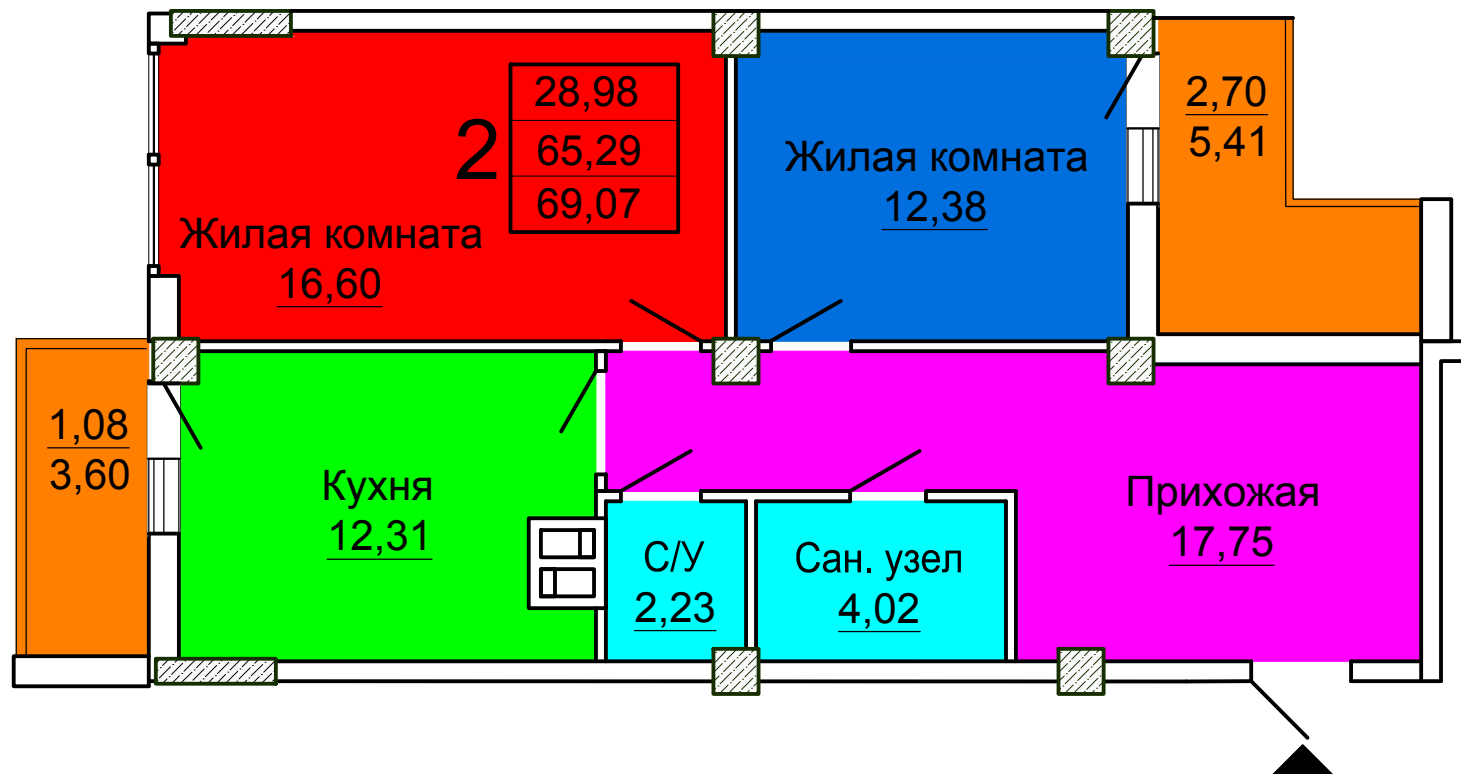

Жилой дом по пр. Льва Ландау, 180

Квартира 1-о комнатная

$S_{\text{общ.}} = 41,57 \text{ м}^2$

4-ый этаж

блок-секция №1

Жилой дом по пр. Льва Ландау, 180

Квартира 2-ух комнатная

$S_{\text{общ.}} = 74,77 \text{ м}^2$

4-ый этаж

блок-секция №1

Жилой дом по пр. Льва Ландау, 180

Квартира 2-ух комнатная

$S_{\text{общ.}} = 75,52 \text{ м}^2$

4-ый этаж

блок-секция №1

Жилой дом по пр. Льва Ландау, 180

Квартира 2-ух комнатная

$S_{\text{общ.}} = 69,07 \text{ м}^2$

4-ый этаж

блок-секция №1

Жилой дом по пр. Льва Ландау, 180

Квартира 3-ох комнатная

$S_{\text{общ.}} = 90,25 \text{ м}^2$

4-ый этаж

блок-секция №2

Жилой дом по пр. Льва Ландау, 180

Квартира 1-о комнатная

$S_{\text{общ.}} = 43,07 \text{ м}^2$

4-ый этаж

блок-секция №2

Жилой дом по пр. Льва Ландау, 180

Квартира 1-о комнатная