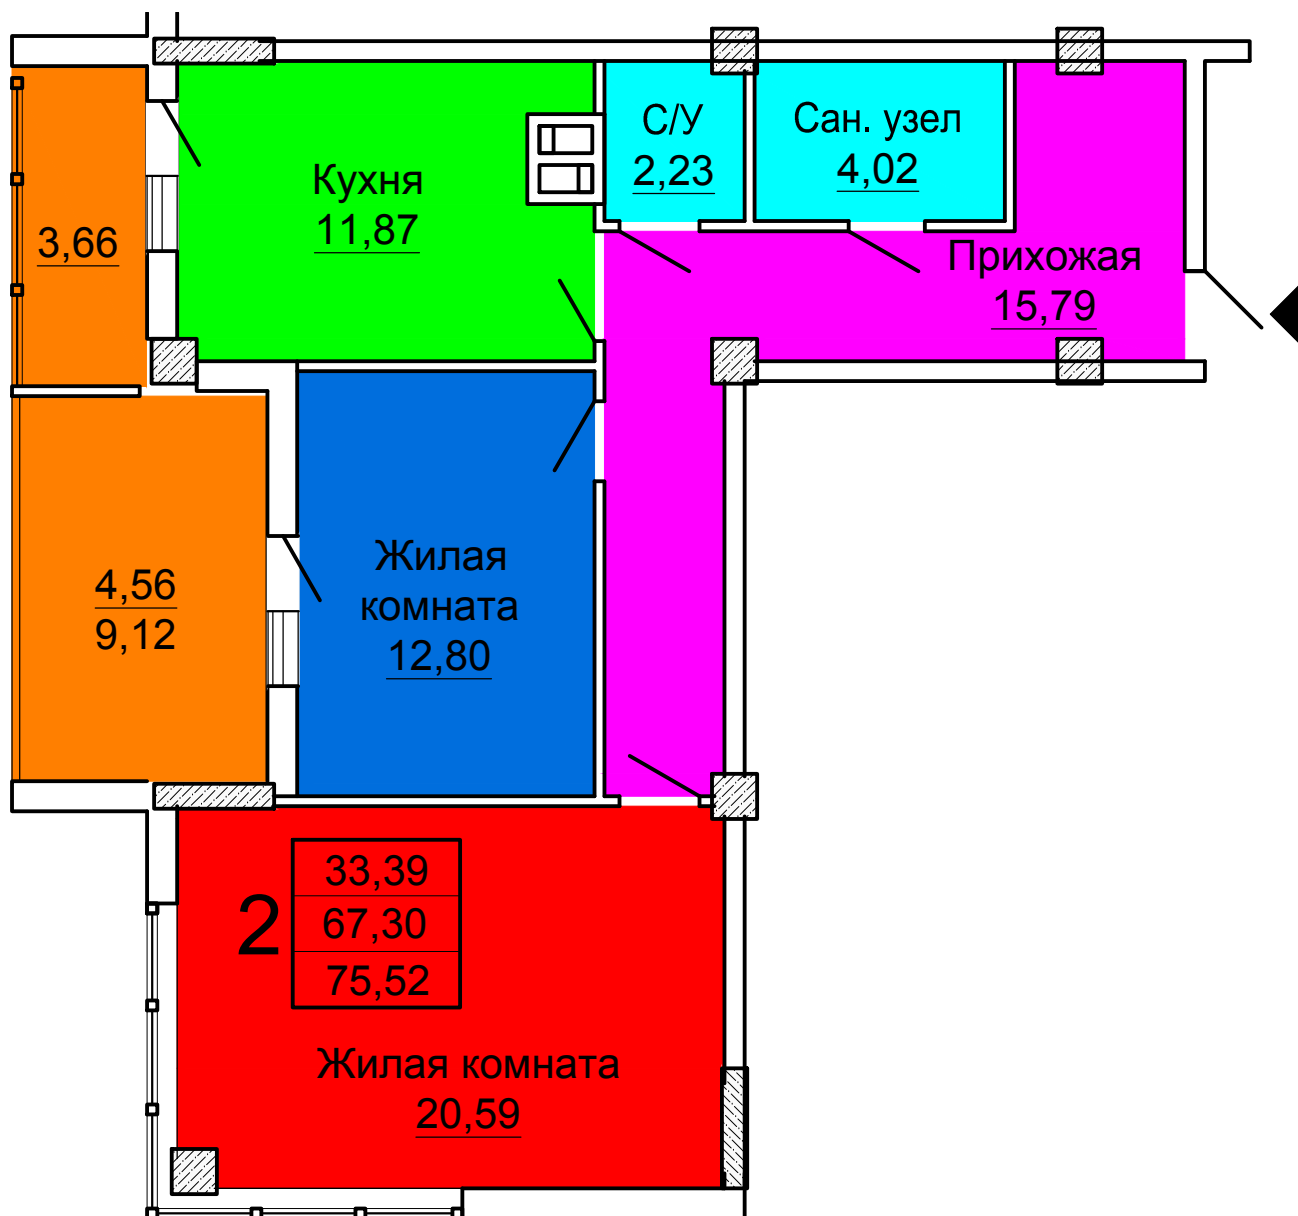

4-ый этаж
 блок-секция №2
 Жилой дом по пр. Льва Ландау, 180

4-ый этаж
 блок-секция №4
 Жилой дом по пр. Льва Ландау, 180

Квартира 2-ух комнатная

$S_{\text{общ.}} = 73,47 \text{ м}^2$

4-ый этаж

блок-секция №1

Жилой дом по пр. Льва Ландау, 180

Квартира 1-о комнатная

$S_{\text{общ.}} = 41,57 \text{ м}^2$

4-ый этаж

блок-секция №1

Жилой дом по пр. Льва Ландау, 180

Квартира 2-ух комнатная

$S_{\text{общ.}} = 74,77 \text{ м}^2$

4-ый этаж

блок-секция №1

Жилой дом по пр. Льва Ландау, 180

Квартира 2-ух комнатная

$S_{\text{общ.}} = 75,52 \text{ м}^2$

4-ый этаж

блок-секция №1

Жилой дом по пр. Льва Ландау, 180

Квартира 2-ух комнатная

$S_{\text{общ.}} = 69,07 \text{ м}^2$

4-ый этаж

блок-секция №1

Жилой дом по пр. Льва Ландау, 180

Квартира 3-ох комнатная

$S_{\text{общ.}} = 90,25 \text{ м}^2$

4-ый этаж