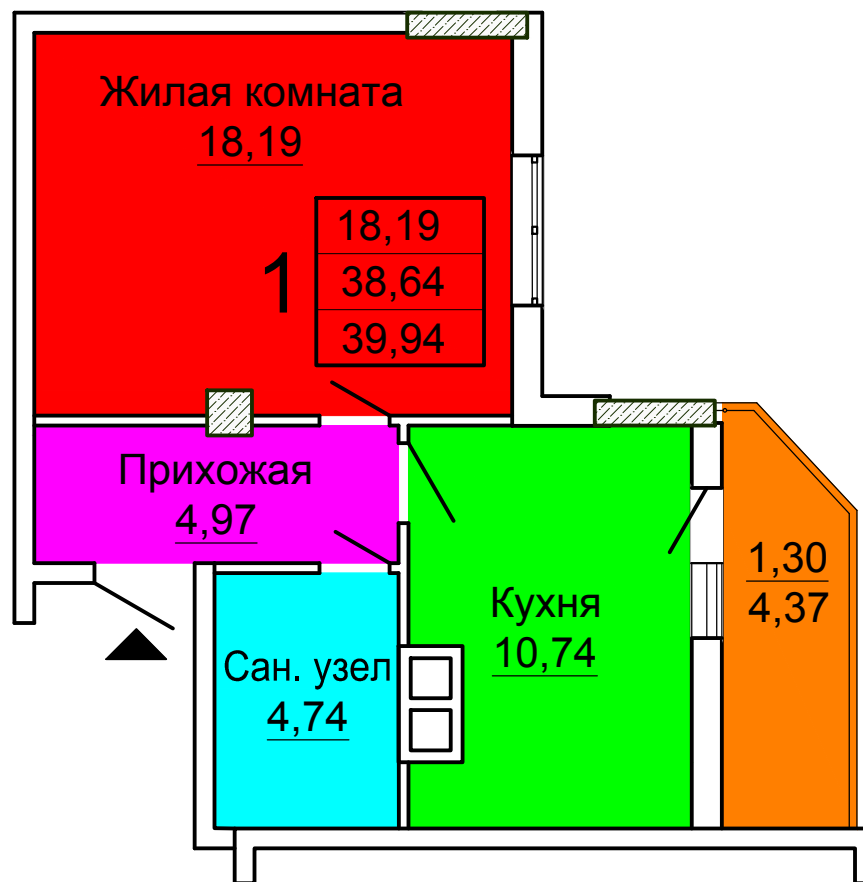

4-ый этаж

блок-секция №1

Жилой дом по пр. Льва Ландау, 180

Квартира 2-ух комнатная

$S_{\text{общ.}} = 75,52 \text{ м}^2$

4-ый этаж

блок-секция №1

Жилой дом по пр. Льва Ландау, 180

Квартира 2-ух комнатная

$S_{\text{общ.}} = 69,07 \text{ м}^2$

4-ый этаж

блок-секция №1

Жилой дом по пр. Льва Ландау, 180

Квартира 3-ох комнатная

$S_{\text{общ.}} = 90,25 \text{ м}^2$

4-ый этаж

блок-секция №2

Жилой дом по пр. Льва Ландау, 180

Квартира 1-о комнатная

$S_{\text{общ.}} = 43,07 \text{ м}^2$

4-ый этаж

блок-секция №2

Жилой дом по пр. Льва Ландау, 180

Квартира 1-о комнатная

$S_{\text{общ.}} = 53,06 \text{ м}^2$

4-ый этаж

блок-секция №2

Жилой дом по пр. Льва Ландау, 180

Квартира 1-о комнатная

$S_{\text{общ.}} = 39,94 \text{ м}^2$

4-ый этаж

блок-секция №2