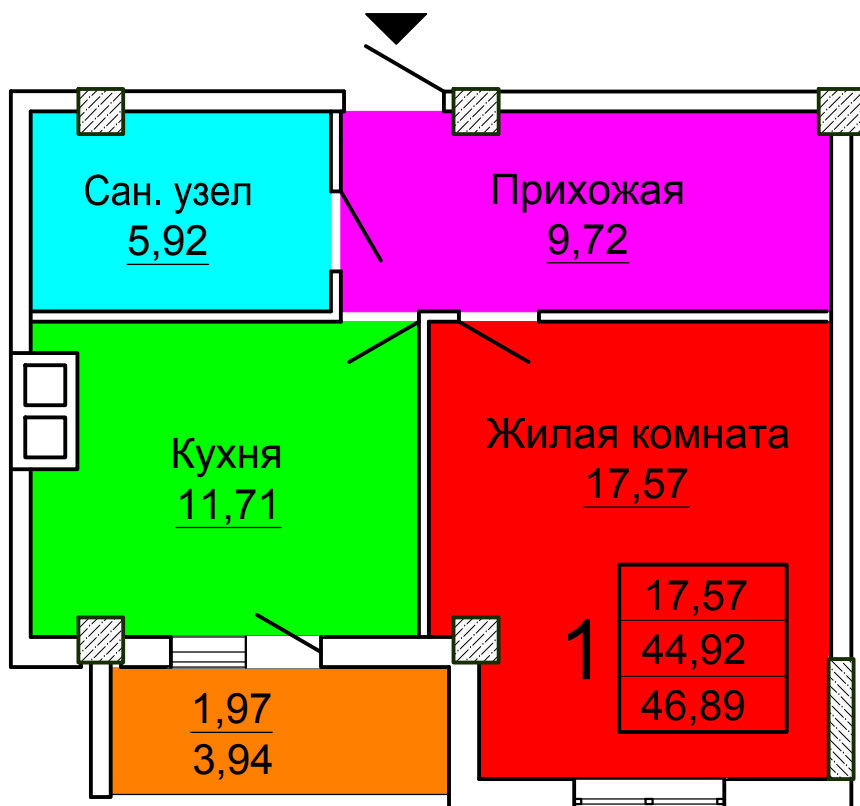

$S_{\text{общ.}} = 53,06 \text{ м}^2$

4-ый этаж

блок-секция №2

Жилой дом по пр. Льва Ландау, 180

Квартира 1-о комнатная

$S_{\text{общ.}} = 39,94 \text{ м}^2$

4-ый этаж

блок-секция №2

Жилой дом по пр. Льва Ландау, 180

Квартира 2-ух комнатная

$S_{\text{общ.}} = 82,46 \text{ м}^2$

4-ый этаж

блок-секция №3

Жилой дом по пр. Льва Ландау, 180

Квартира 1-о комнатная

$S_{\text{общ.}} = 49,16 \text{ м}^2$

4-ый этаж

блок-секция №3

Жилой дом по пр. Льва Ландау, 180

Квартира 3-ех комнатная

$S_{\text{общ.}} = 83,92 \text{ м}^2$

4-ый этаж

блок-секция №3

Жилой дом по пр. Льва Ландау, 180

Квартира 1-о комнатная

$S_{\text{общ.}} = 46,89 \text{ м}^2$

4-ый этаж

блок-секция №3

Жилой дом по пр. Льва Ландау, 180

Квартира 2-ух комнатная

$S_{\text{общ.}} = 72,02 \text{ м}^2$

4-ый этаж