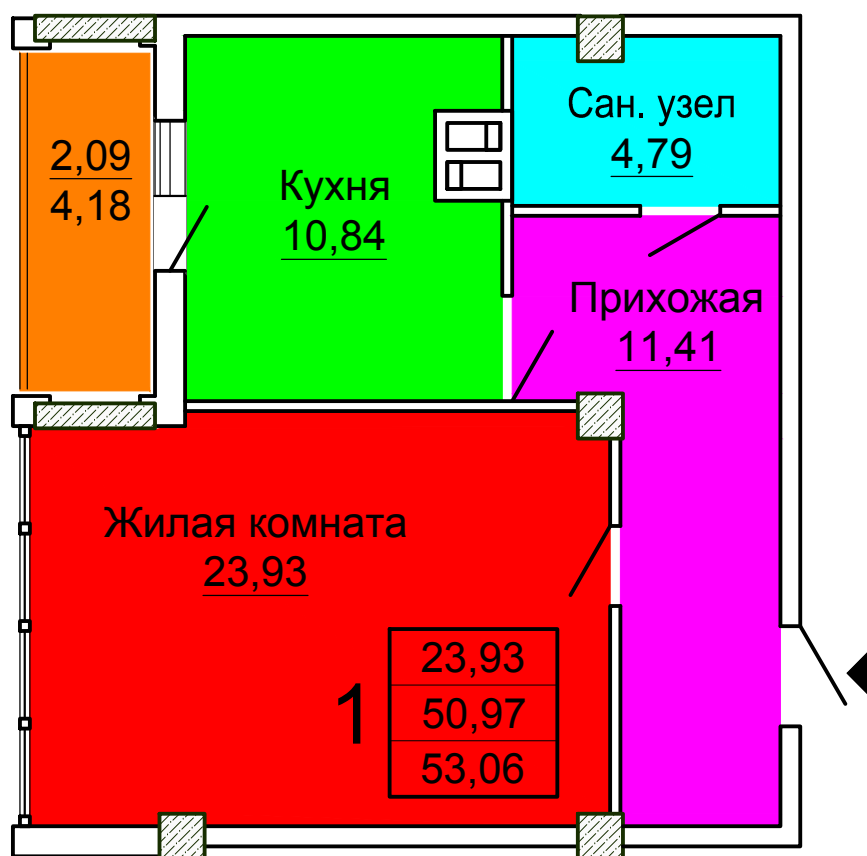

4-ый этаж

блок-секция №1

Жилой дом по пр. Льва Ландау, 180

Квартира 2-ух комнатная

$S_{\text{общ.}} = 75,52 \text{ м}^2$

4-ый этаж

блок-секция №1

Жилой дом по пр. Льва Ландау, 180

Квартира 2-ух комнатная

$S_{\text{общ.}} = 69,07 \text{ м}^2$

4-ый этаж

блок-секция №1

Жилой дом по пр. Льва Ландау, 180

Квартира 3-ох комнатная

$S_{\text{общ.}} = 90,25 \text{ м}^2$

4-ый этаж

блок-секция №2

Жилой дом по пр. Льва Ландау, 180

Квартира 1-о комнатная

$S_{\text{общ.}} = 43,07 \text{ м}^2$

4-ый этаж

блок-секция №2

Жилой дом по пр. Льва Ландау, 180

Квартира 1-о комнатная

$S_{\text{общ.}} = 53,06 \text{ м}^2$

4-ый этаж

блок-секция №2

Жилой дом по пр. Льва Ландау, 180

Квартира 1-о комнатная

$S_{\text{общ.}} = 39,94 \text{ м}^2$

4-ый этаж

блок-секция №2