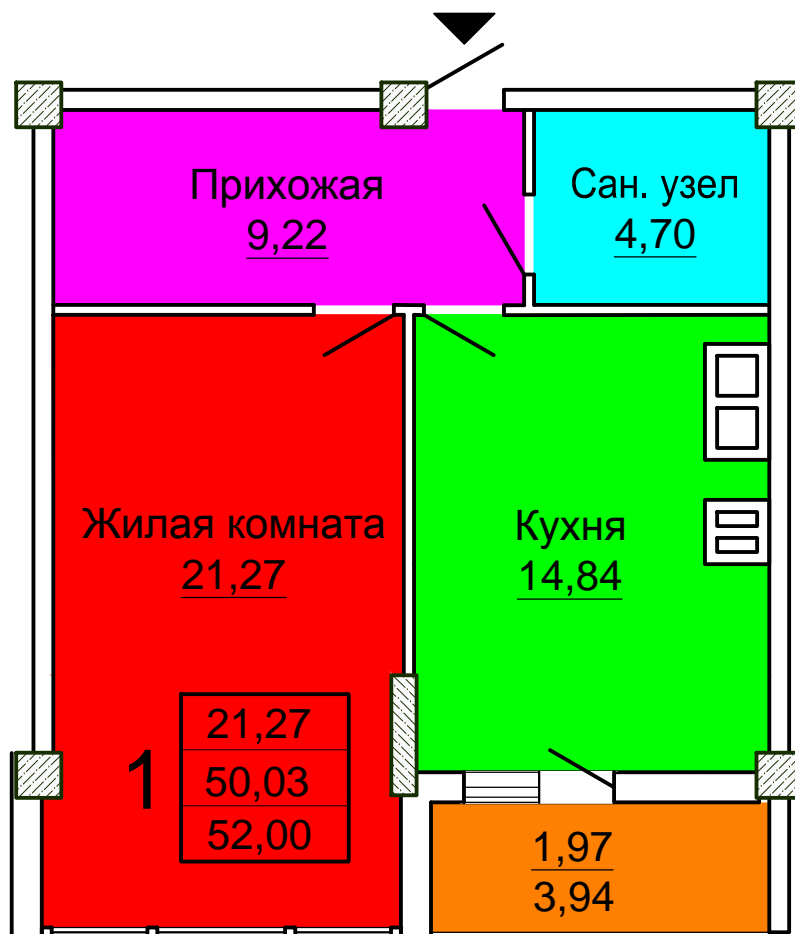

Квартира 3-ех комнатная

$S_{\text{общ.}}=83,80 \text{ м}^2$

5-ый этаж

блок-секция №3

Жилой дом по пр. Льва Ландау, 180

Квартира 1-о комнатная

$S_{\text{общ.}}=46,91 \text{ м}^2$

5-ый этаж

блок-секция №3

Жилой дом по пр. Льва Ландау, 180

Квартира 2-ух комнатная

$S_{\text{общ.}} = 72,09 \text{ м}^2$

5-ый этаж

блок-секция №3

Жилой дом по пр. Льва Ландау, 180

Квартира 1-о комнатная

$S_{\text{общ.}} = 52,00 \text{ м}^2$

5-ый этаж

блок-секция №4

Жилой дом по пр. Льва Ландау, 180

Квартира 3-ех комнатная

$S_{\text{общ.}} = 100,15 \text{ м}^2$

5-ый этаж

блок-секция №4

Жилой дом по пр. Льва Ландау, 180

Квартира 1-о комнатная

$S_{\text{общ.}} = 54,25 \text{ м}^2$

5-ый этаж

блок-секция №4

Жилой дом по пр. Льва Ландау, 180

Квартира 1-о комнатная

$S_{\text{общ.}}=46,51 \text{ м}^2$