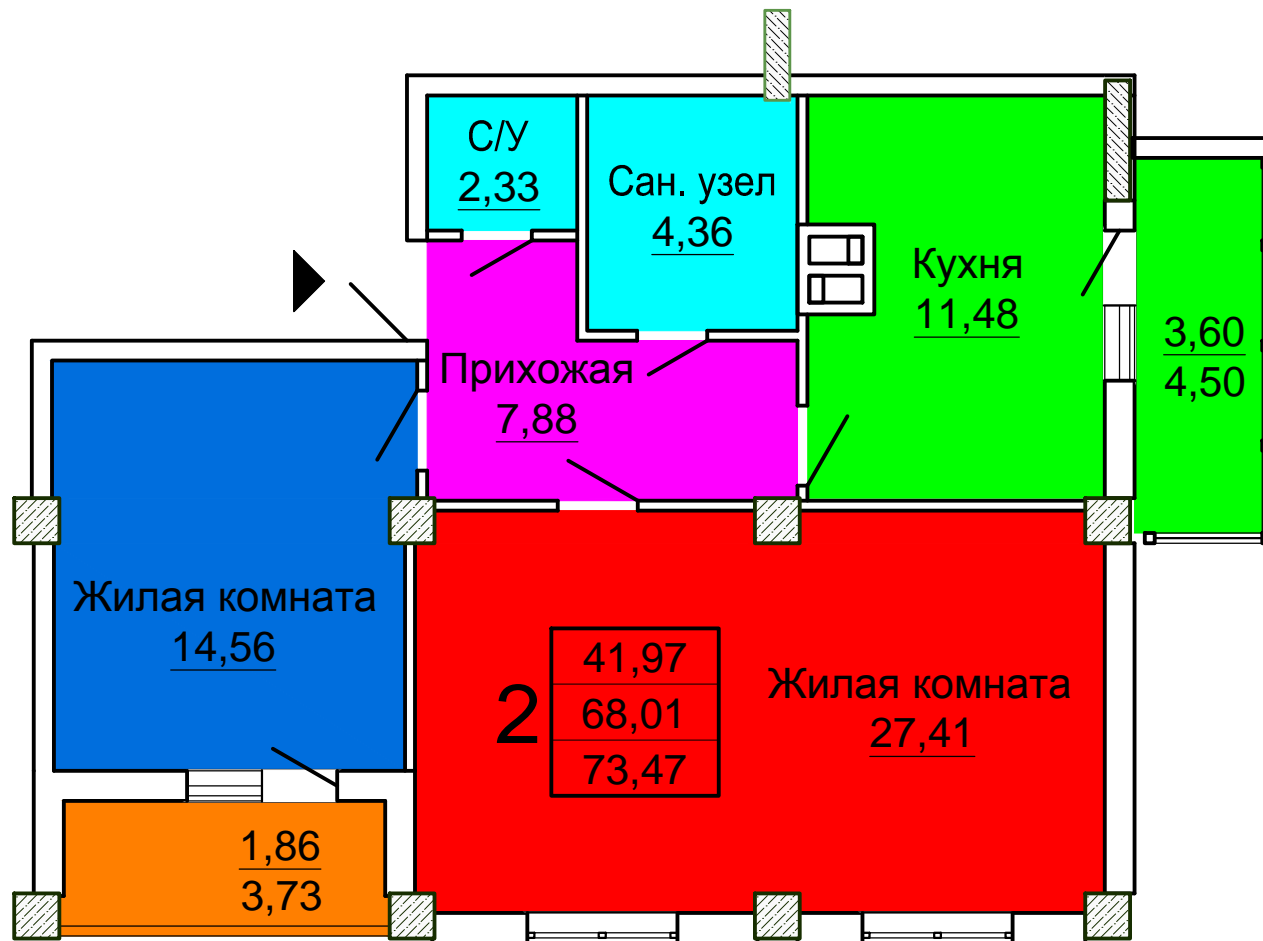

Сводный план
 5-ый этаж
 Жилой дом по пр. Льва Ландау, 180

5-ый этаж
 блок-секция №1
 Жилой дом по пр. Льва Ландау, 180

5-ый этаж
 блок-секция №2
 Жилой дом по пр. Льва Ландау, 180

5-ый этаж
 блок-секция №3
 Жилой дом по пр. Льва Ландау, 180

5-ый этаж
 блок-секция №4
 Жилой дом по пр. Льва Ландау, 180

Квартира 2-ух комнатная

$S_{\text{общ.}} = 73,47 \text{ м}^2$

5-ый этаж

блок-секция №1

Жилой дом по пр. Льва Ландау, 180

Квартира 1-о комнатная

$S_{\text{общ.}} = 41,65 \text{ м}^2$

5-ый этаж

блок-секция №1

Жилой дом по пр. Льва Ландау, 180

Квартира 2-ух комнатная

$S_{\text{общ.}} = 74,82 \text{ м}^2$

5-ый этаж

блок-секция №1

Жилой дом по пр. Льва Ландау, 180

Квартира 2-ух комнатная

$S_{\text{общ.}} = 75,59 \text{ м}^2$

5-ый этаж

блок-секция №1

Жилой дом по пр. Льва Ландау, 180

Квартира 2-ух комнатная

$S_{\text{общ.}} = 69,11 \text{ м}^2$

5-ый этаж