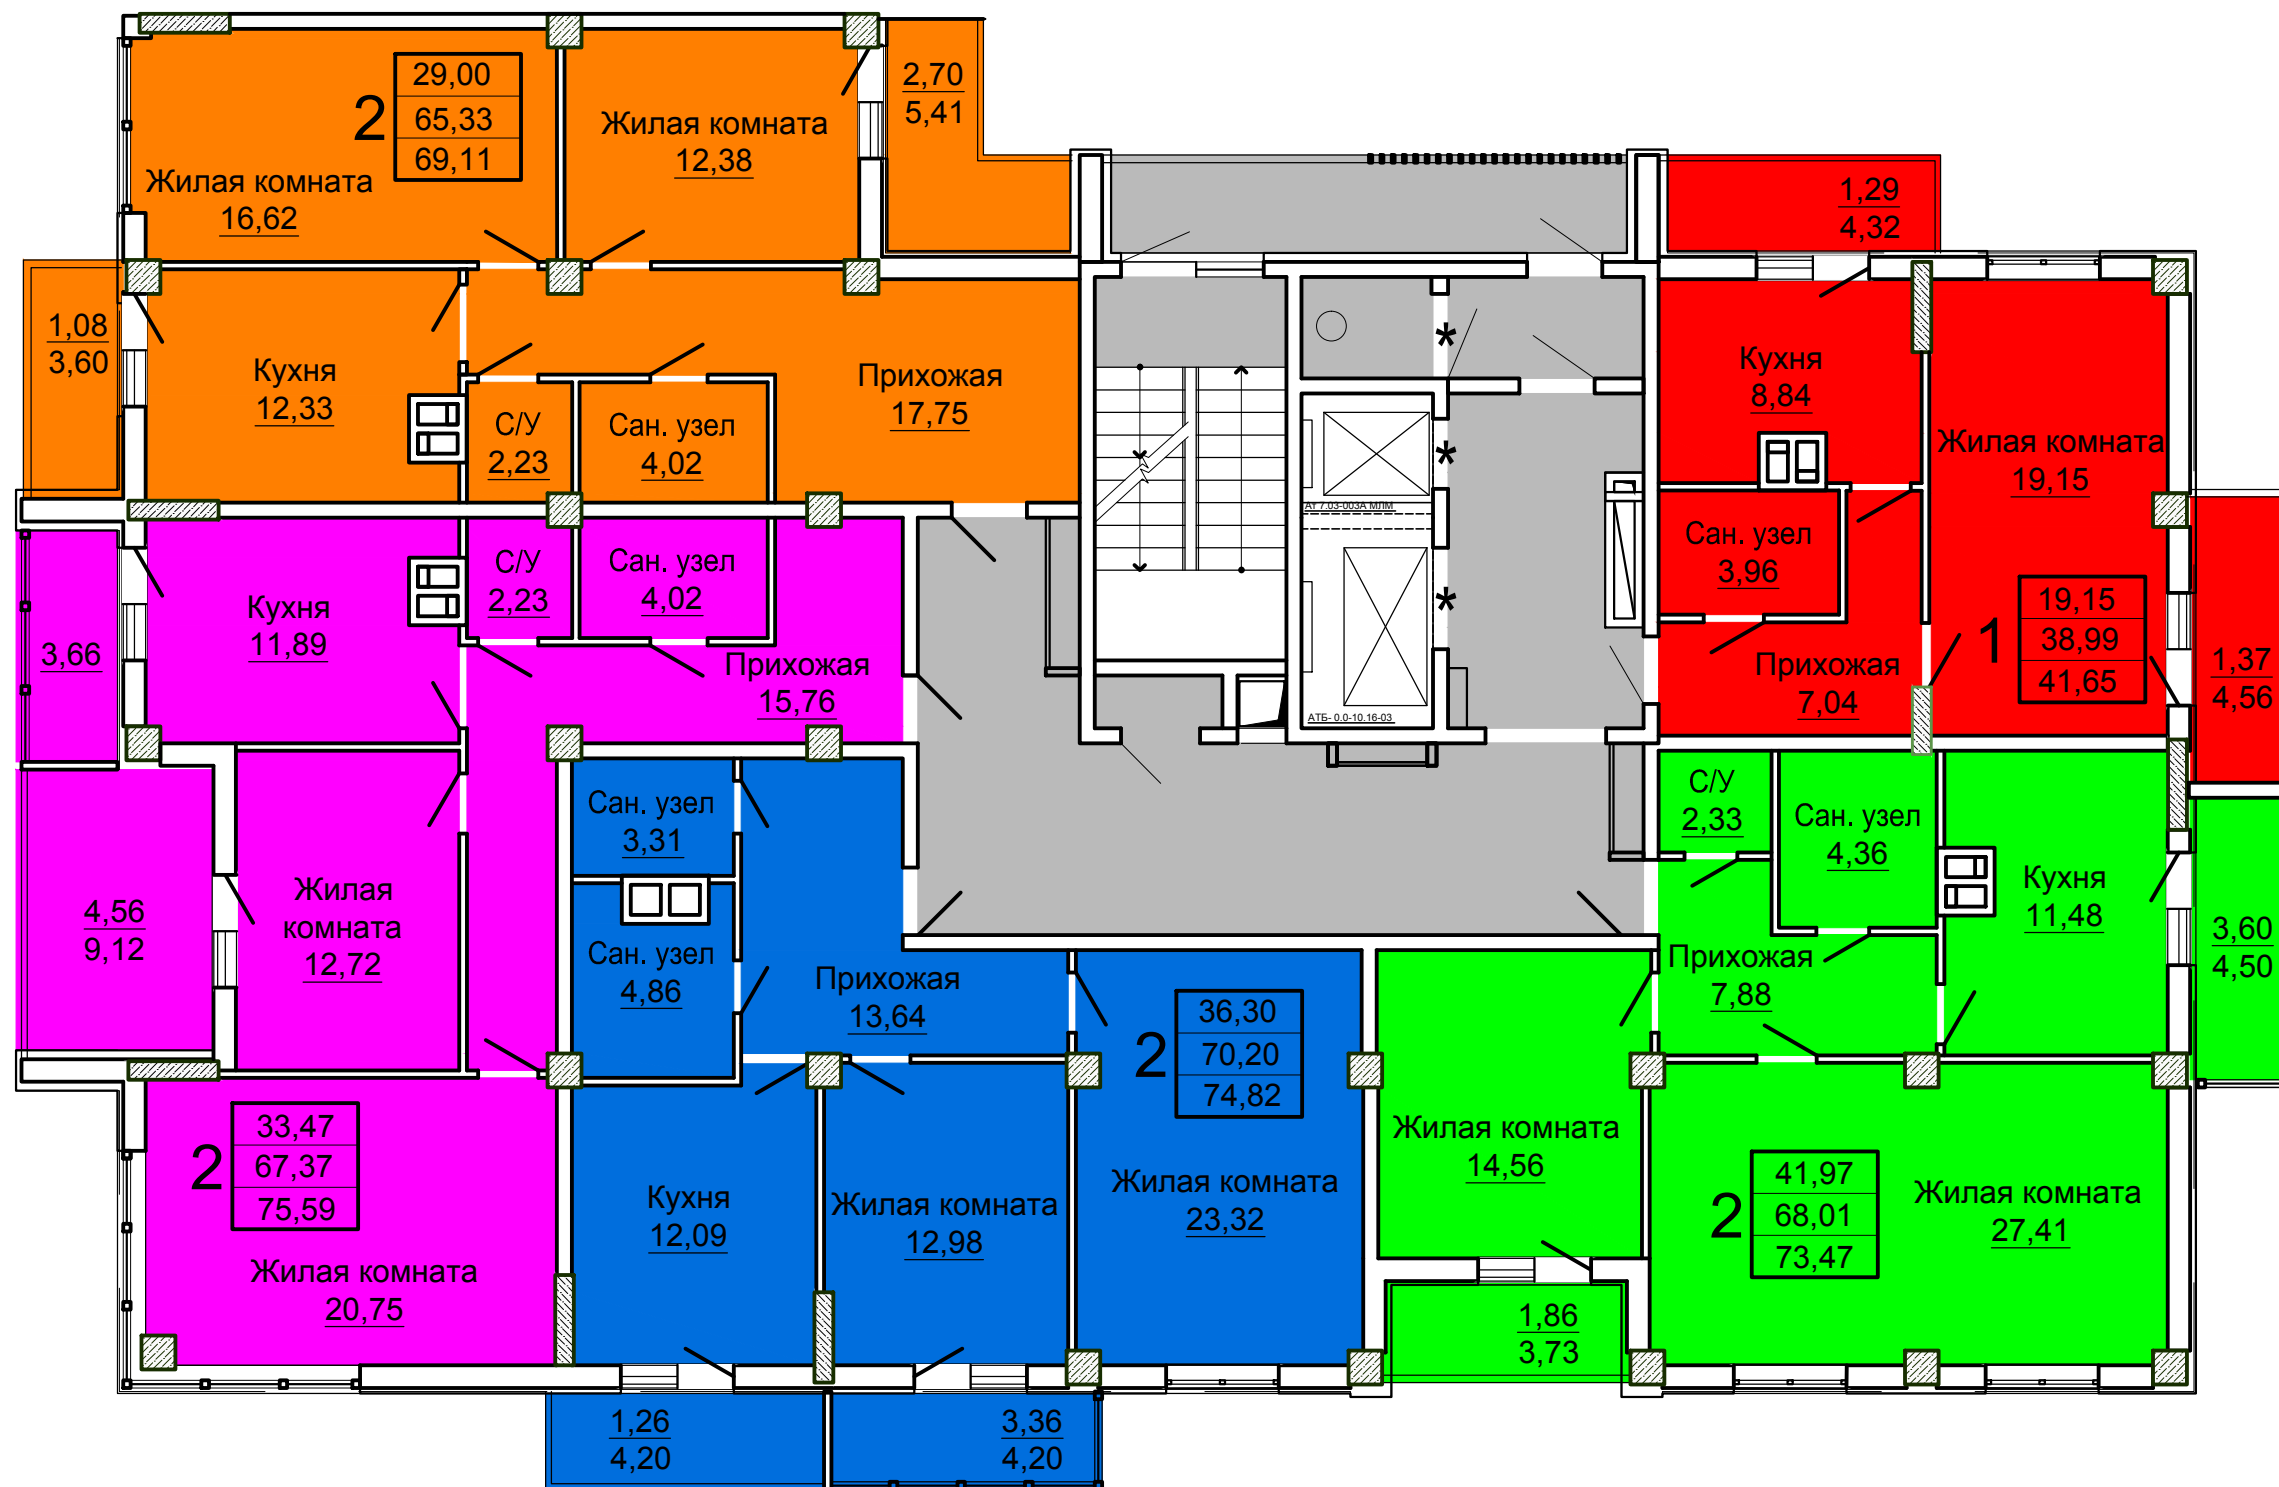

Сводный план
 5-ый этаж
 Жилой дом по пр. Льва Ландау, 180

5-ый этаж
 блок-секция №1
 Жилой дом по пр. Льва Ландау, 180

5-ый этаж
 блок-секция №2
 Жилой дом по пр. Льва Ландау, 180

5-ый этаж
 блок-секция №3
 Жилой дом по пр. Льва Ландау, 180

5-ый этаж
 блок-секция №4
 Жилой дом по пр. Льва Ландау, 180

Квартира 2-ух комнатная

$S_{\text{общ.}} = 73,47 \text{ м}^2$

5-ый этаж

блок-секция №1

Жилой дом по пр. Льва Ландау, 180

Квартира 1-о комнатная

$S_{\text{общ.}} = 41,65 \text{ м}^2$

5-ый этаж

блок-секция №1

Жилой дом по пр. Льва Ландау, 180

Квартира 2-ух комнатная

$S_{\text{общ.}} = 74,82 \text{ м}^2$

5-ый этаж

блок-секция №1

Жилой дом по пр. Льва Ландау, 180

Квартира 2-ух комнатная

$S_{\text{общ.}} = 75,59 \text{ м}^2$

5-ый этаж

блок-секция №1

Жилой дом по пр. Льва Ландау, 180

Квартира 2-ух комнатная

$S_{\text{общ.}} = 69,11 \text{ м}^2$

5-ый этаж