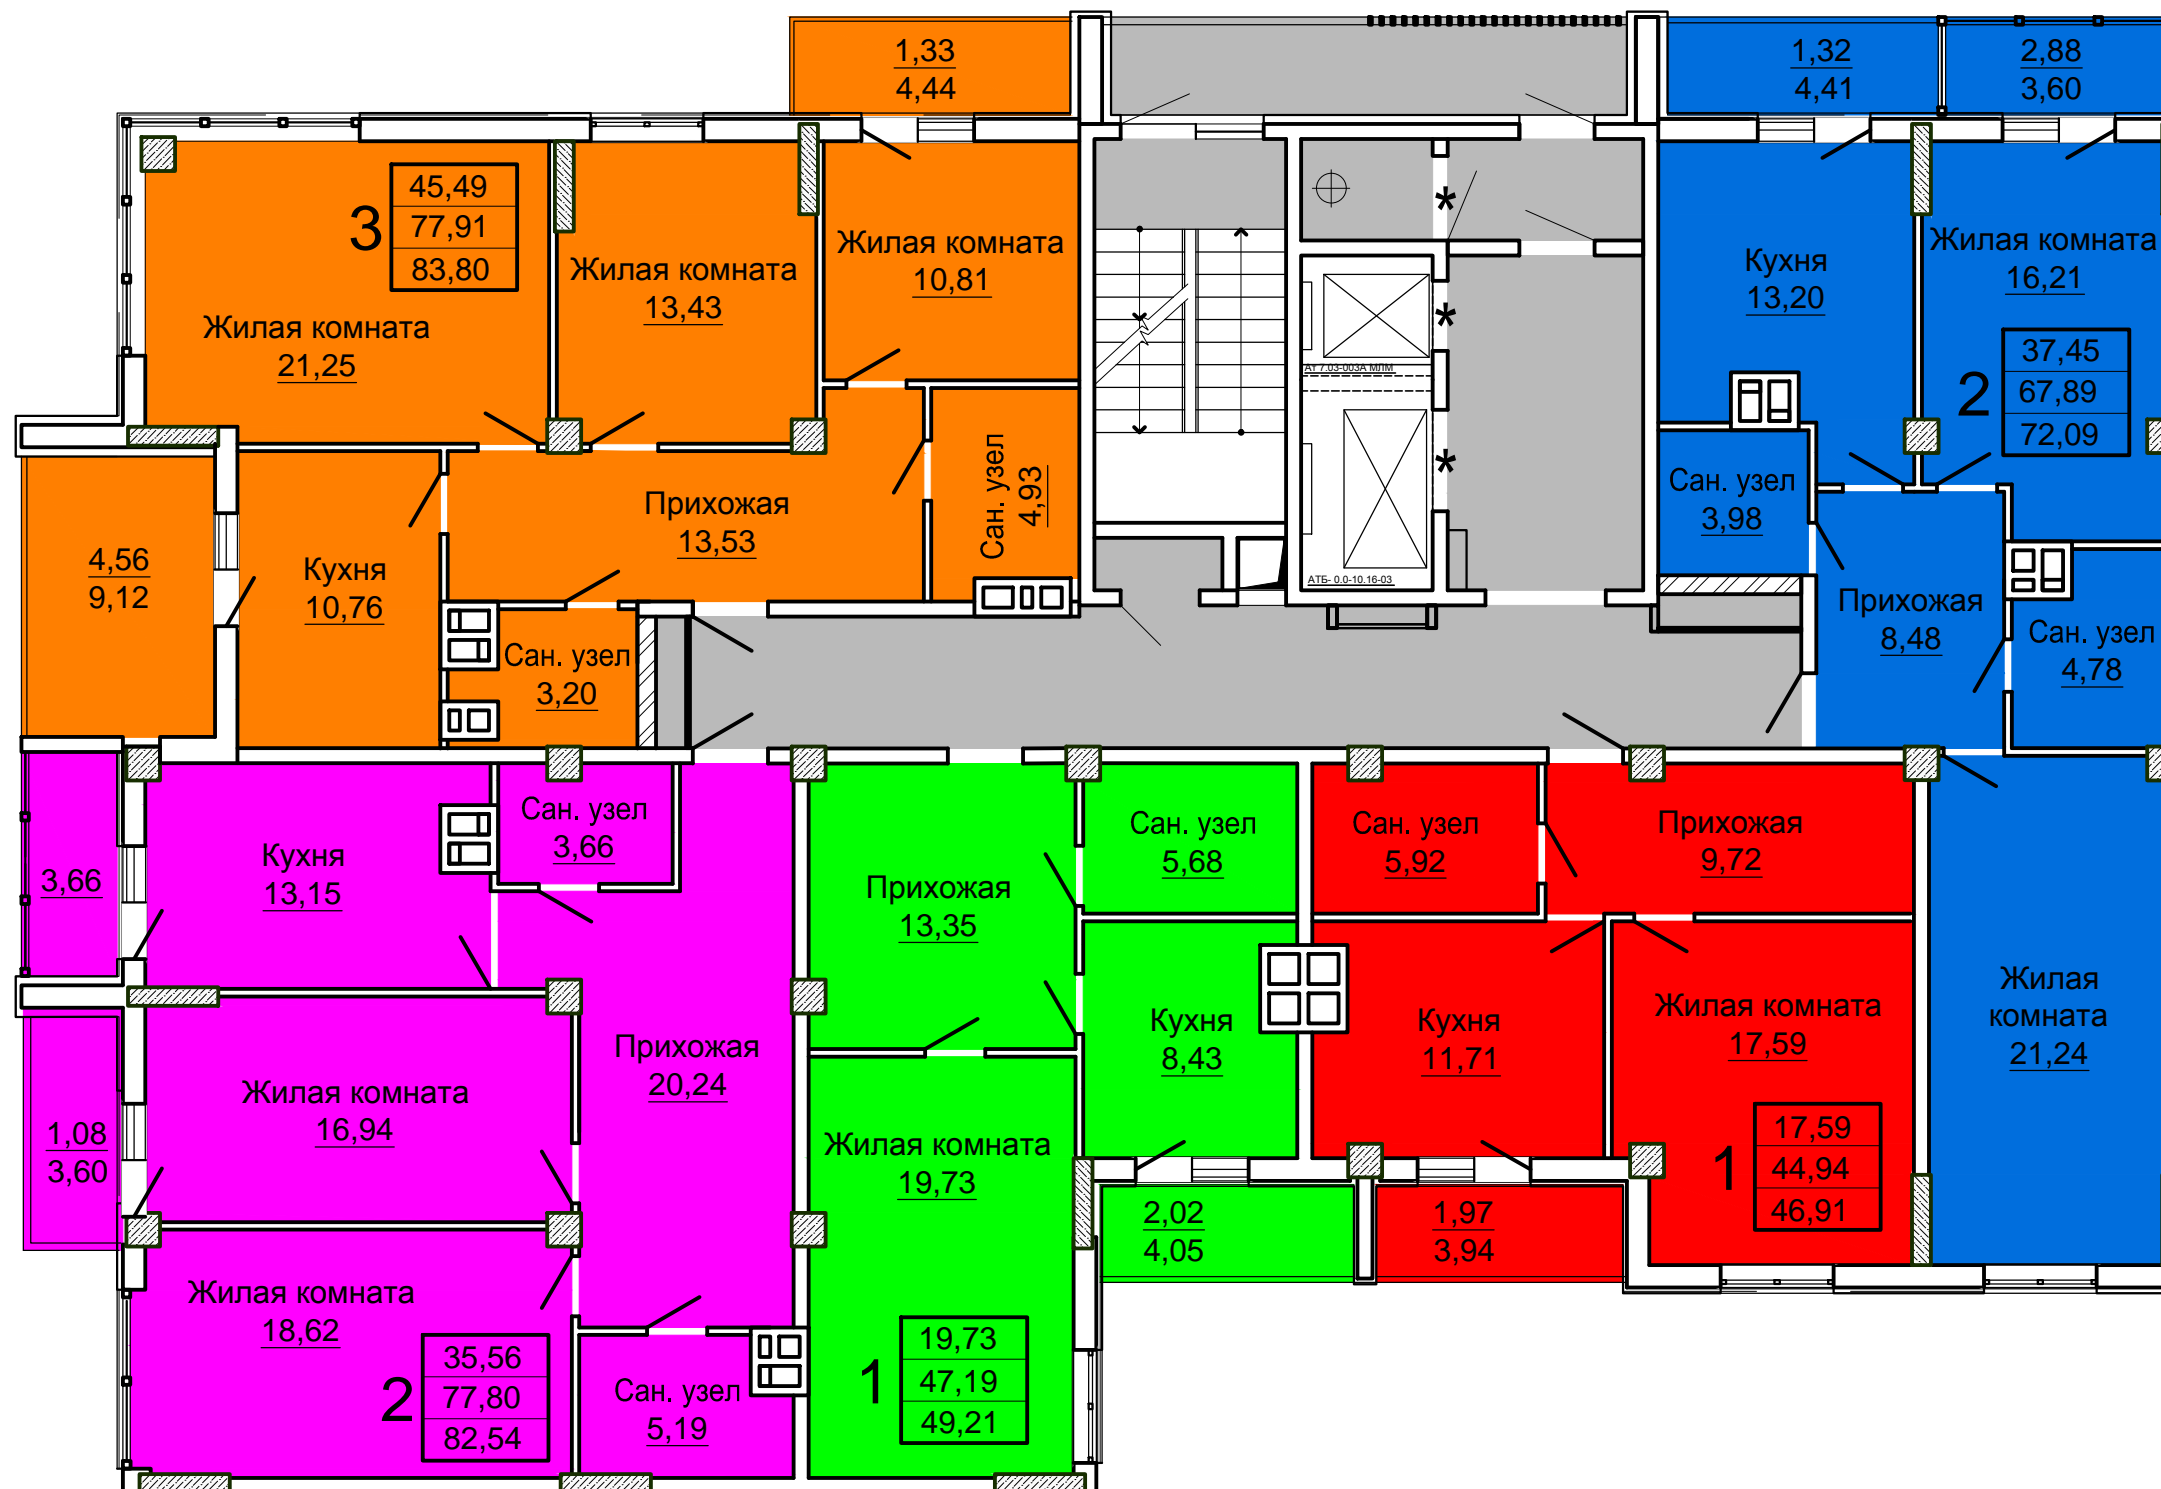

Сводный план
 5-ый этаж
 Жилой дом по пр. Льва Ландау, 180

5-ый этаж
 блок-секция №1
 Жилой дом по пр. Льва Ландау, 180

5-ый этаж
 блок-секция №2
 Жилой дом по пр. Льва Ландау, 180

5-ый этаж
 блок-секция №3
 Жилой дом по пр. Льва Ландау, 180

5-ый этаж
 блок-секция №4
 Жилой дом по пр. Льва Ландау, 180

Квартира 2-ух комнатная

$S_{\text{общ.}} = 73,47 \text{ м}^2$

5-ый этаж

блок-секция №1

Жилой дом по пр. Льва Ландау, 180

Квартира 1-о комнатная

$S_{\text{общ.}} = 41,65 \text{ м}^2$

5-ый этаж

блок-секция №1

Жилой дом по пр. Льва Ландау, 180

Квартира 2-ух комнатная

$S_{\text{общ.}} = 74,82 \text{ м}^2$

5-ый этаж

блок-секция №1

Жилой дом по пр. Льва Ландау, 180

Квартира 2-ух комнатная

$S_{\text{общ.}} = 75,59 \text{ м}^2$

5-ый этаж

блок-секция №1

Жилой дом по пр. Льва Ландау, 180

Квартира 2-ух комнатная

$S_{\text{общ.}} = 69,11 \text{ м}^2$

5-ый этаж