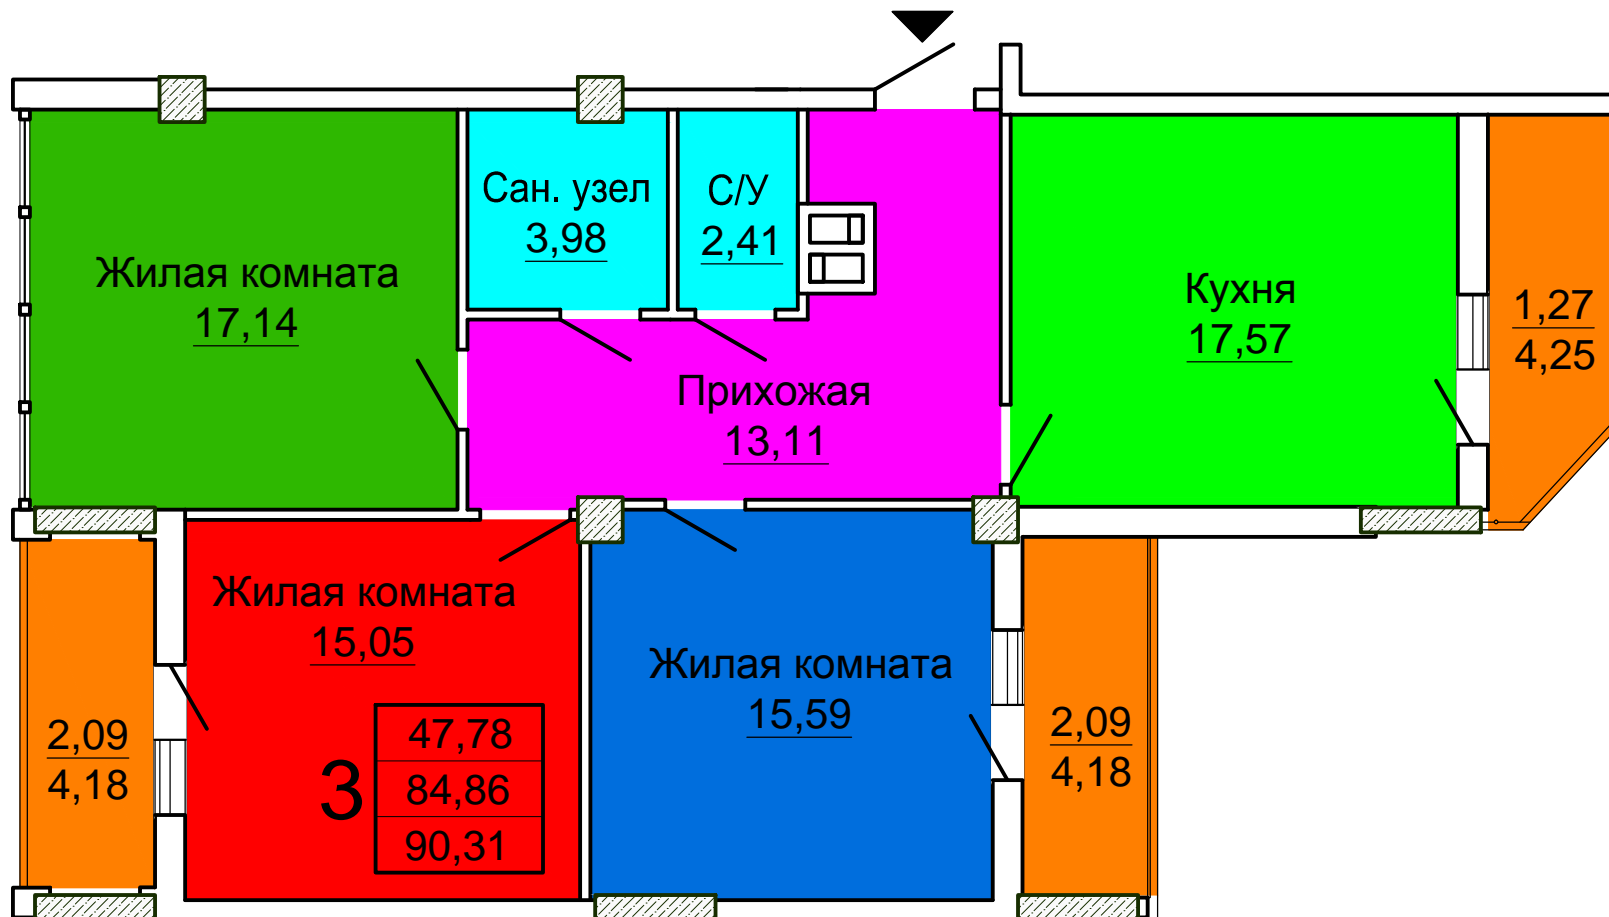

5-ый этаж

блок-секция №1

Жилой дом по пр. Льва Ландау, 180

Квартира 2-ух комнатная

$S_{\text{общ.}} = 74,82 \text{ м}^2$

5-ый этаж

блок-секция №1

Жилой дом по пр. Льва Ландау, 180

Квартира 2-ух комнатная

$S_{\text{общ.}} = 75,59 \text{ м}^2$

5-ый этаж

блок-секция №1

Жилой дом по пр. Льва Ландау, 180

Квартира 2-ух комнатная

$S_{\text{общ.}} = 69,11 \text{ м}^2$

5-ый этаж

блок-секция №1

Жилой дом по пр. Льва Ландау, 180

Квартира 3-ох комнатная

$S_{\text{общ.}} = 90,31 \text{ м}^2$

5-ый этаж

блок-секция №2

Жилой дом по пр. Льва Ландау, 180

Квартира 1-о комнатная

$S_{\text{общ.}} = 43,07 \text{ м}^2$

5-ый этаж

блок-секция №2

Жилой дом по пр. Льва Ландау, 180

Квартира 1-о комнатная

$S_{\text{общ.}} = 53,08 \text{ м}^2$

5-ый этаж

блок-секция №2