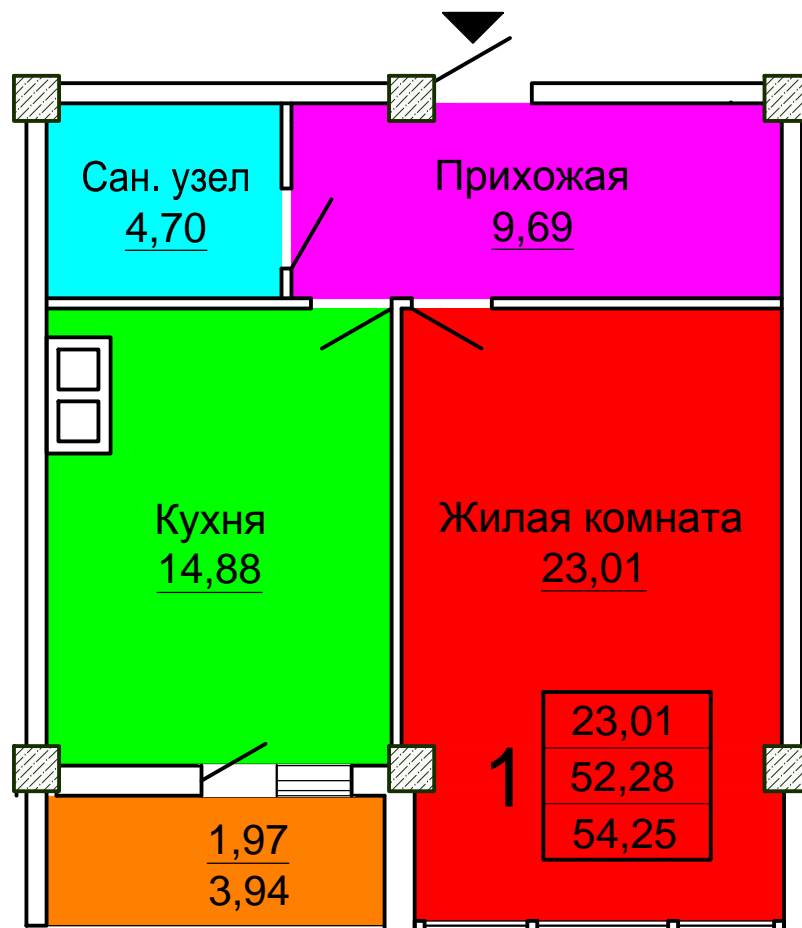

5-ый этаж

блок-секция №1

Жилой дом по пр. Льва Ландау, 180

Квартира 2-ух комнатная

$S_{\text{общ.}} = 74,82 \text{ м}^2$

5-ый этаж

блок-секция №1

Жилой дом по пр. Льва Ландау, 180

блок-секция №3

Жилой дом по пр. Льва Ландау, 180

Квартира 2-ух комнатная

$S_{\text{общ.}} = 72,09 \text{ м}^2$

5-ый этаж

блок-секция №3

Жилой дом по пр. Льва Ландау, 180

Квартира 1-о комнатная

$S_{\text{общ.}} = 52,00 \text{ м}^2$

5-ый этаж

блок-секция №4

Жилой дом по пр. Льва Ландау, 180

Квартира 3-ех комнатная

$S_{\text{общ.}} = 100,15 \text{ м}^2$

5-ый этаж

блок-секция №4

Жилой дом по пр. Льва Ландау, 180

Квартира 1-о комнатная

$S_{\text{общ.}} = 54,25 \text{ м}^2$

5-ый этаж

блок-секция №4

Жилой дом по пр. Льва Ландау, 180

Квартира 1-о комнатная

$S_{\text{общ.}}=46,51 \text{ м}^2$