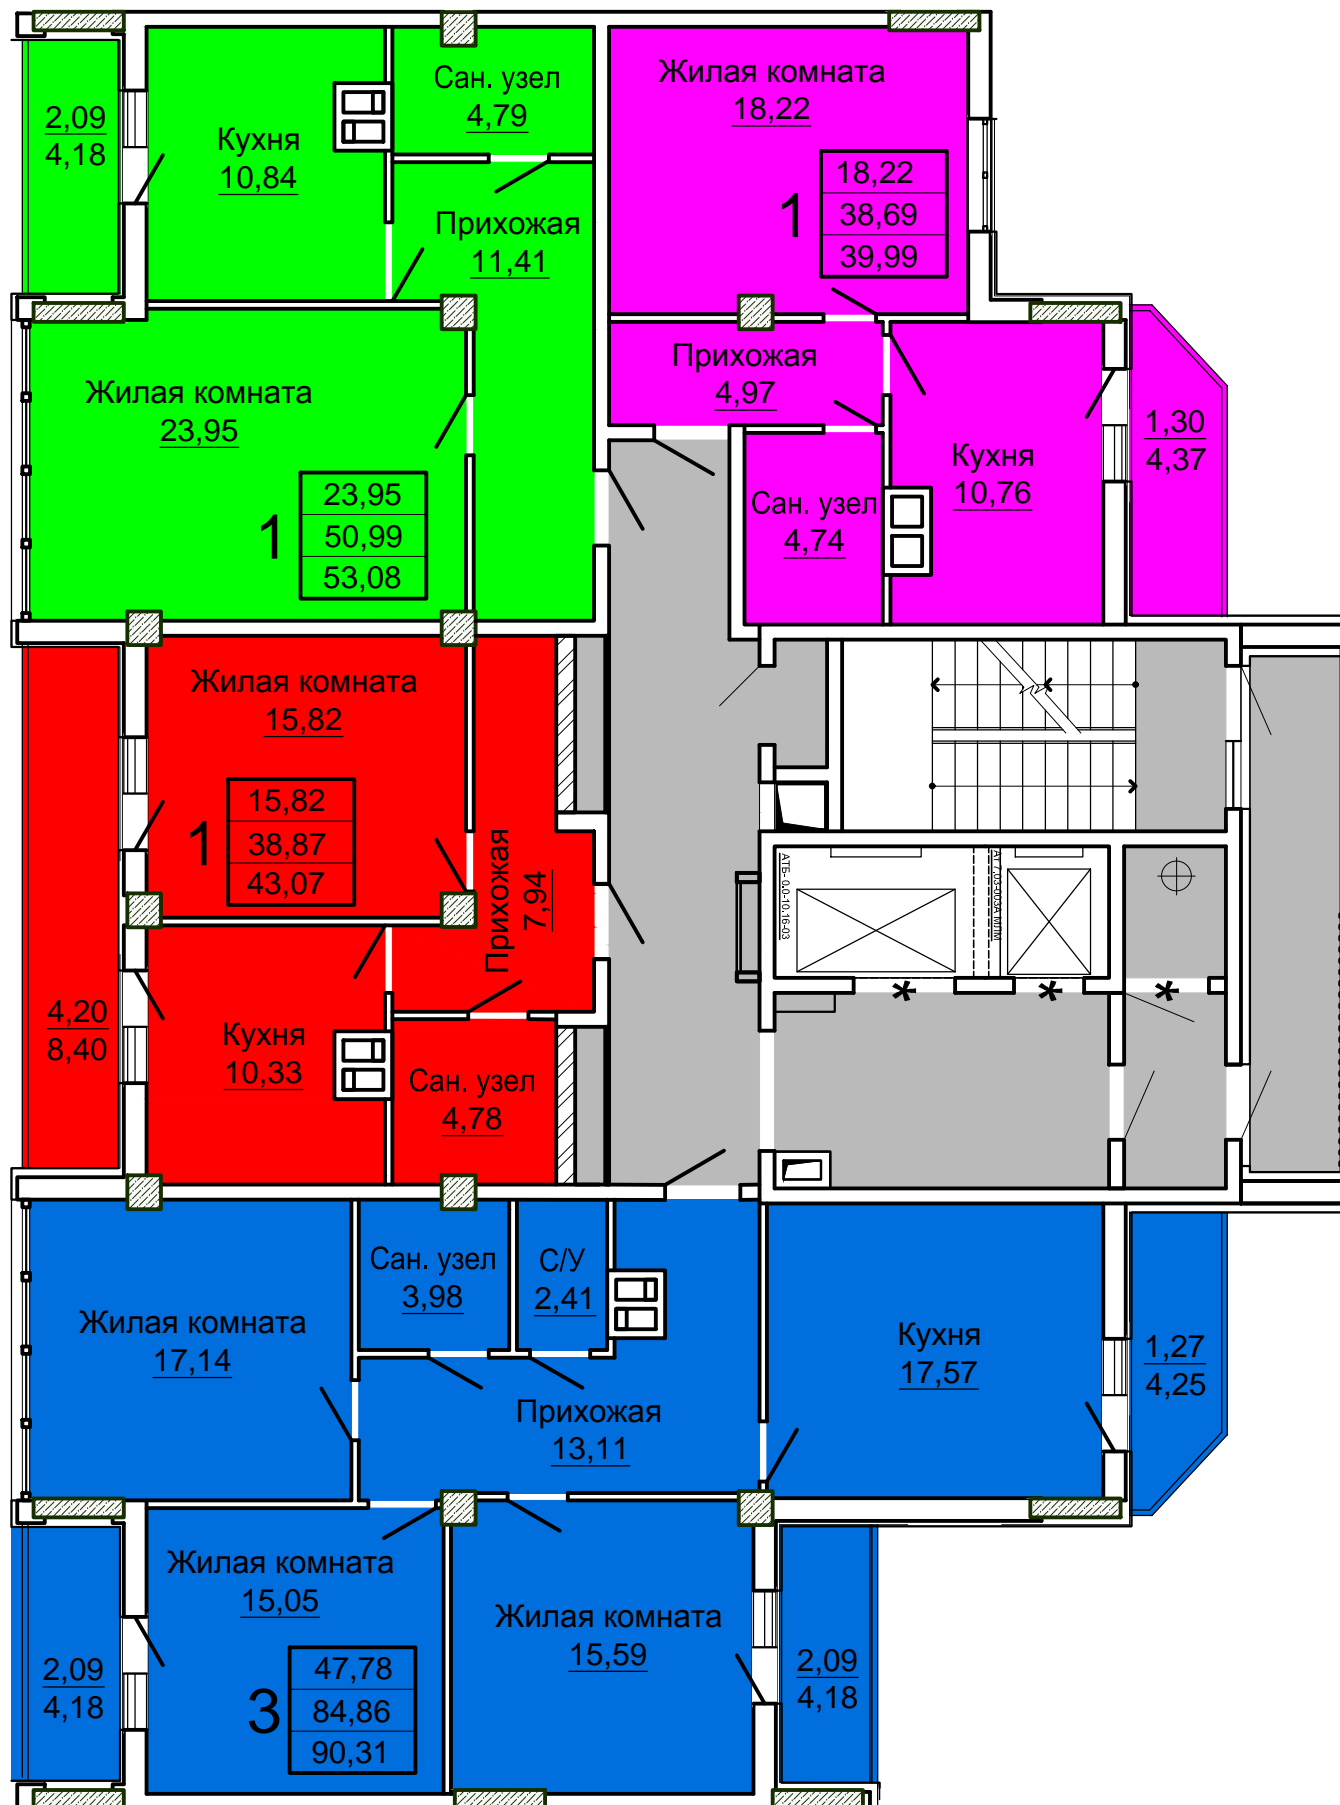

Сводный план
 5-ый этаж
 Жилой дом по пр. Льва Ландау, 180

5-ый этаж
 блок-секция №1
 Жилой дом по пр. Льва Ландау, 180

5-ый этаж
 блок-секция №2
 Жилой дом по пр. Льва Ландау, 180

5-ый этаж
 блок-секция №3
 Жилой дом по пр. Льва Ландау, 180

5-ый этаж
 блок-секция №4
 Жилой дом по пр. Льва Ландау, 180

Квартира 2-ух комнатная

$S_{\text{общ.}} = 73,47 \text{ м}^2$

5-ый этаж

блок-секция №1

Жилой дом по пр. Льва Ландау, 180

Квартира 1-о комнатная

$S_{\text{общ.}} = 41,65 \text{ м}^2$

5-ый этаж

блок-секция №1

Жилой дом по пр. Льва Ландау, 180

Квартира 2-ух комнатная

$S_{\text{общ.}} = 74,82 \text{ м}^2$

5-ый этаж

блок-секция №1

Жилой дом по пр. Льва Ландау, 180

Квартира 2-ух комнатная

$S_{\text{общ.}} = 75,59 \text{ м}^2$

5-ый этаж

блок-секция №1

Жилой дом по пр. Льва Ландау, 180

Квартира 2-ух комнатная

$S_{\text{общ.}} = 69,11 \text{ м}^2$

5-ый этаж