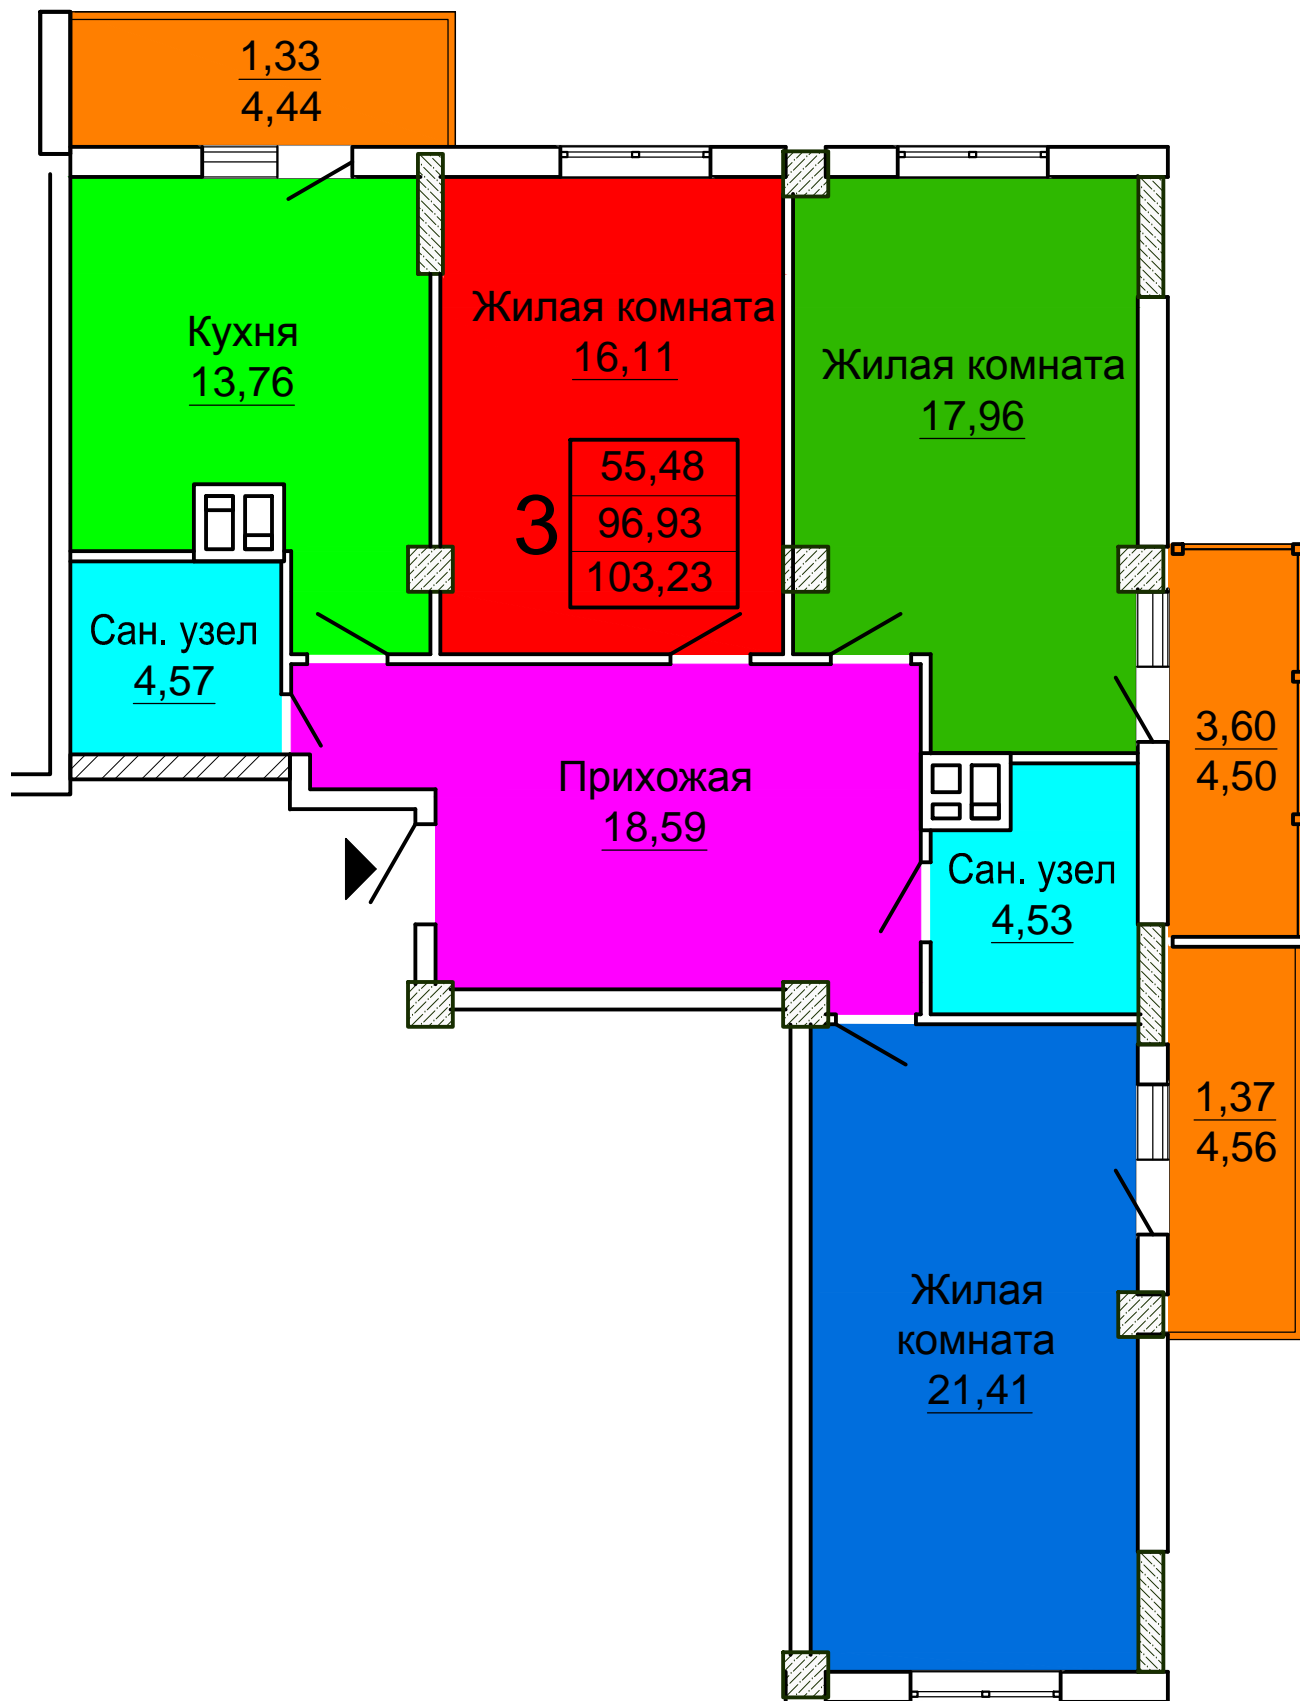

5-ый этаж

блок-секция №1

Жилой дом по пр. Льва Ландау, 180

Квартира 2-ух комнатная

$S_{\text{общ.}} = 74,82 \text{ м}^2$

5-ый этаж

блок-секция №1

Жилой дом по пр. Льва Ландау, 180

$S_{\text{общ.}} = 52,00 \text{ м}^2$

5-ый этаж

блок-секция №4

Жилой дом по пр. Льва Ландау, 180

Квартира 3-ех комнатная

$S_{\text{общ.}} = 100,15 \text{ м}^2$

5-ый этаж

блок-секция №4

Жилой дом по пр. Льва Ландау, 180

Квартира 1-о комнатная

$S_{\text{общ.}} = 54,25 \text{ м}^2$

5-ый этаж

блок-секция №4

Жилой дом по пр. Льва Ландау, 180

Квартира 1-о комнатная

$S_{\text{общ.}}=46,51 \text{ м}^2$

5-ый этаж

блок-секция №4

Жилой дом по пр. Льва Ландау, 180

Квартира 3-ех комнатная

$S_{\text{общ.}} = 103,23 \text{ м}^2$

5-ый этаж

блок-секция №4

Жилой дом по пр. Льва Ландау, 180