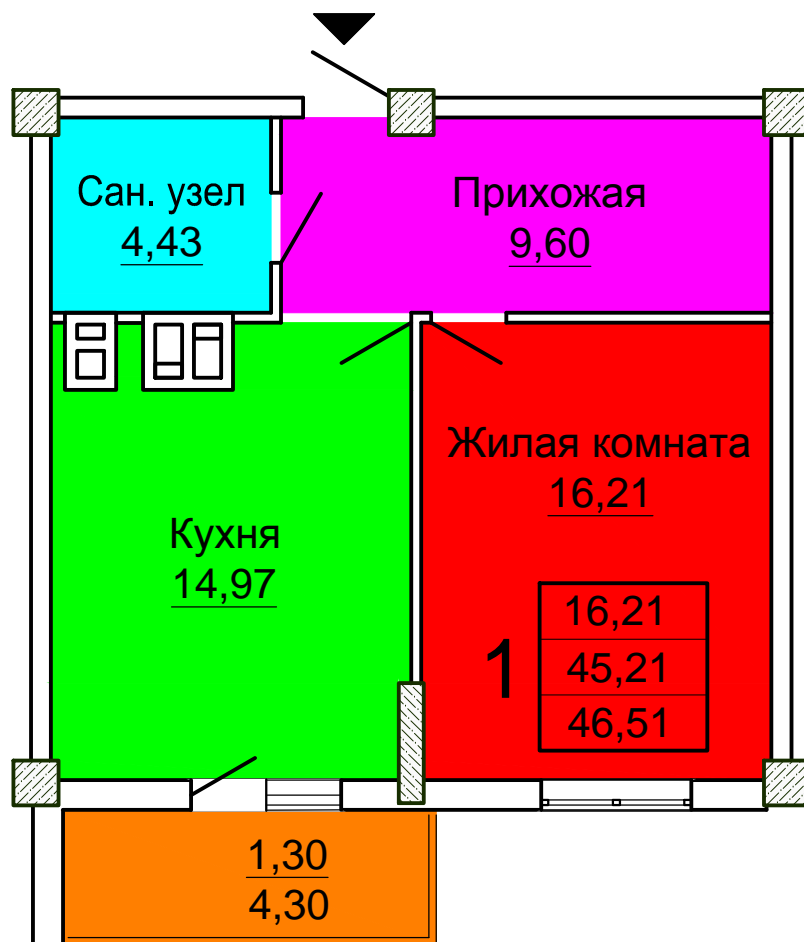

5-ый этаж

блок-секция №1

Жилой дом по пр. Льва Ландау, 180

Квартира 2-ух комнатная

$S_{\text{общ.}} = 74,82 \text{ м}^2$

5-ый этаж

блок-секция №1

Жилой дом по пр. Льва Ландау, 180

$S_{\text{общ.}} = 52,00 \text{ м}^2$

5-ый этаж

блок-секция №4

Жилой дом по пр. Льва Ландау, 180

Квартира 3-ех комнатная

$S_{\text{общ.}} = 100,15 \text{ м}^2$

5-ый этаж

блок-секция №4

Жилой дом по пр. Льва Ландау, 180

Квартира 1-о комнатная

$S_{\text{общ.}} = 54,25 \text{ м}^2$

5-ый этаж

блок-секция №4

Жилой дом по пр. Льва Ландау, 180

Квартира 1-о комнатная

$S_{\text{общ.}}=46,51 \text{ м}^2$

5-ый этаж

блок-секция №4

Жилой дом по пр. Льва Ландау, 180

Квартира 3-ех комнатная

$S_{\text{общ.}} = 103,23 \text{ м}^2$

5-ый этаж

блок-секция №4

Жилой дом по пр. Льва Ландау, 180