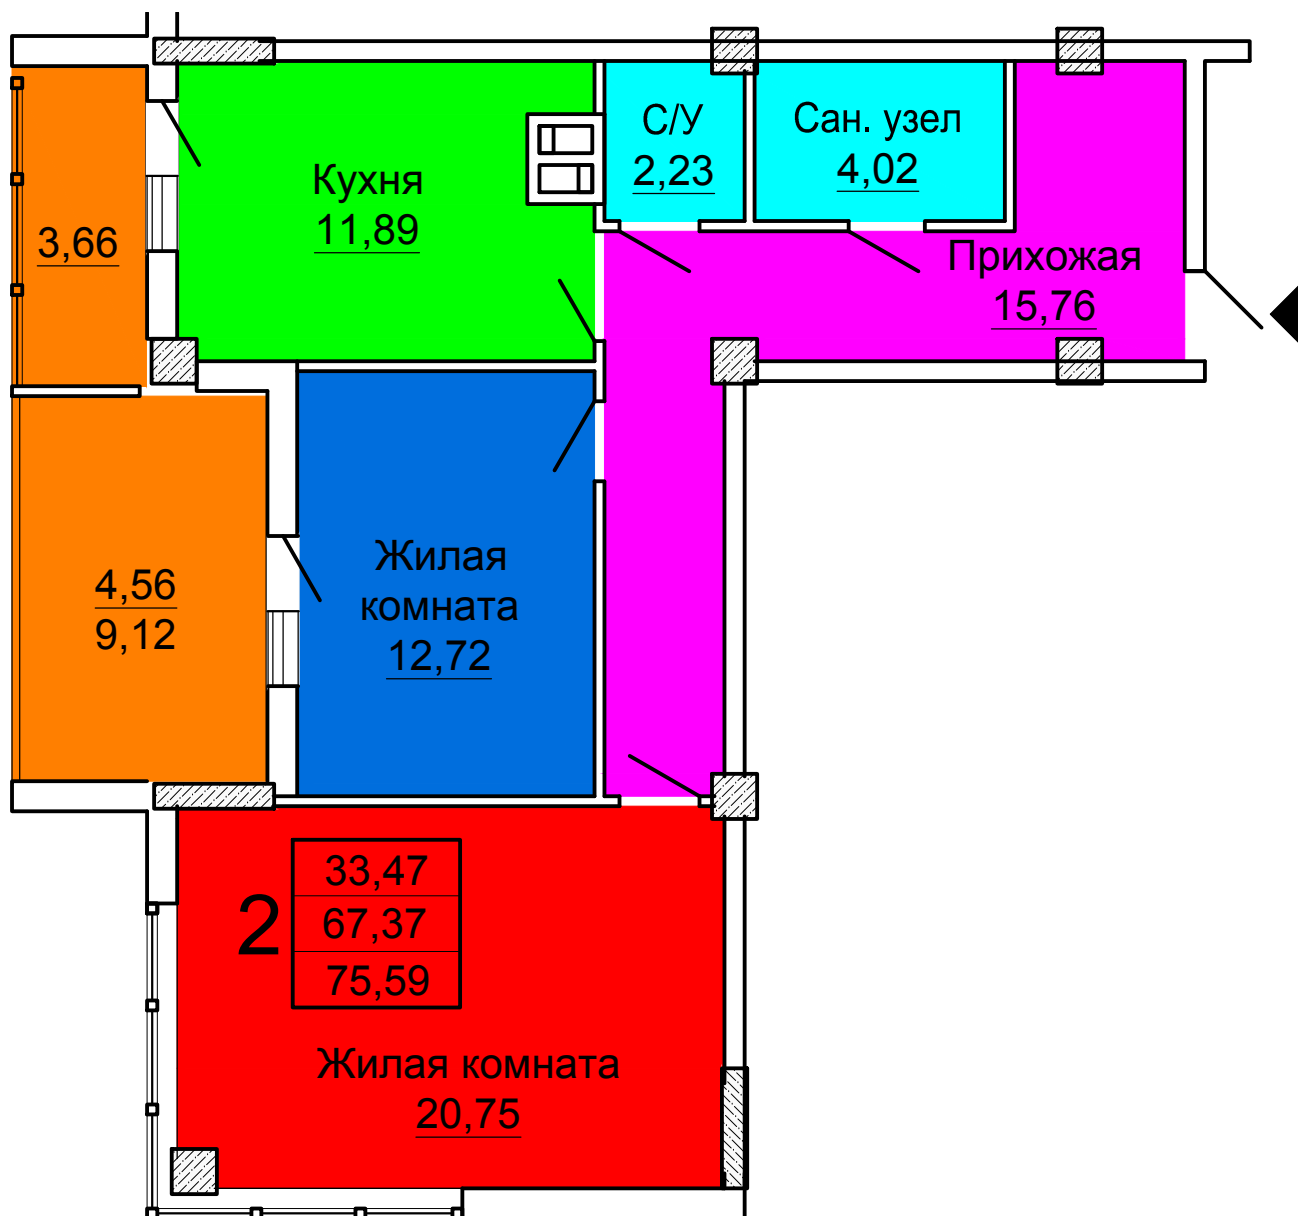

5-ый этаж
 блок-секция №4
 Жилой дом по пр. Льва Ландау, 180

Квартира 2-ух комнатная

$S_{\text{общ.}} = 73,47 \text{ м}^2$

5-ый этаж

блок-секция №1

Жилой дом по пр. Льва Ландау, 180

Квартира 1-о комнатная

$S_{\text{общ.}} = 41,65 \text{ м}^2$

5-ый этаж

блок-секция №1

Жилой дом по пр. Льва Ландау, 180

Квартира 2-ух комнатная

$S_{\text{общ.}} = 74,82 \text{ м}^2$

5-ый этаж

блок-секция №1

Жилой дом по пр. Льва Ландау, 180

Квартира 2-ух комнатная

$S_{\text{общ.}} = 75,59 \text{ м}^2$

5-ый этаж

блок-секция №1

Жилой дом по пр. Льва Ландау, 180

Квартира 2-ух комнатная

$S_{\text{общ.}} = 69,11 \text{ м}^2$

5-ый этаж

блок-секция №1

Жилой дом по пр. Льва Ландау, 180

Квартира 3-ох комнатная

$S_{\text{общ.}} = 90,31 \text{ м}^2$

5-ый этаж

блок-секция №2

Жилой дом по пр. Льва Ландау, 180

Квартира 1-о комнатная