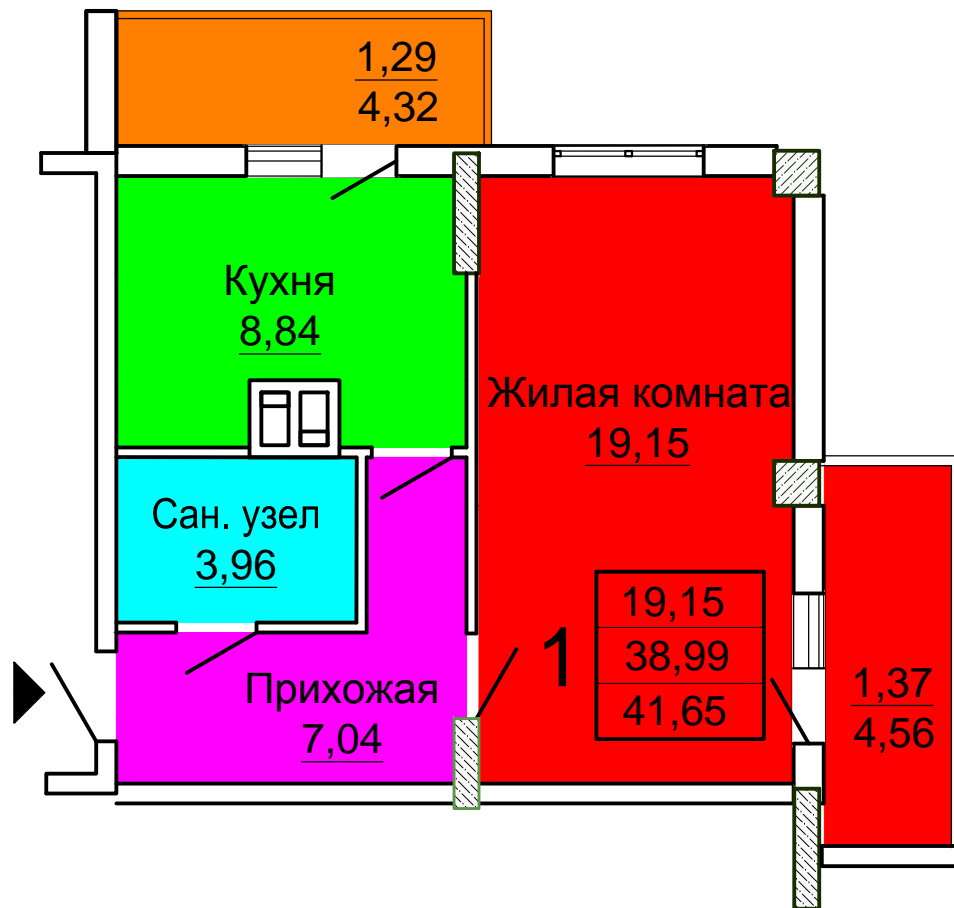

Сводный план
 5-ый этаж
 Жилой дом по пр. Льва Ландау, 180

5-ый этаж
 блок-секция №1
 Жилой дом по пр. Льва Ландау, 180

5-ый этаж
 блок-секция №2
 Жилой дом по пр. Льва Ландау, 180

5-ый этаж
 блок-секция №3
 Жилой дом по пр. Льва Ландау, 180

5-ый этаж
 блок-секция №4
 Жилой дом по пр. Льва Ландау, 180

Квартира 2-ух комнатная

$S_{\text{общ.}} = 73,47 \text{ м}^2$

5-ый этаж

блок-секция №1

Жилой дом по пр. Льва Ландау, 180

Квартира 1-о комнатная

$S_{\text{общ.}} = 41,65 \text{ м}^2$

5-ый этаж

блок-секция №1

Жилой дом по пр. Льва Ландау, 180

Квартира 2-ух комнатная

$S_{\text{общ.}} = 74,82 \text{ м}^2$

5-ый этаж

блок-секция №1

Жилой дом по пр. Льва Ландау, 180

Квартира 2-ух комнатная

$S_{\text{общ.}} = 75,59 \text{ м}^2$

5-ый этаж

блок-секция №1

Жилой дом по пр. Льва Ландау, 180

Квартира 2-ух комнатная

$S_{\text{общ.}} = 69,11 \text{ м}^2$

5-ый этаж