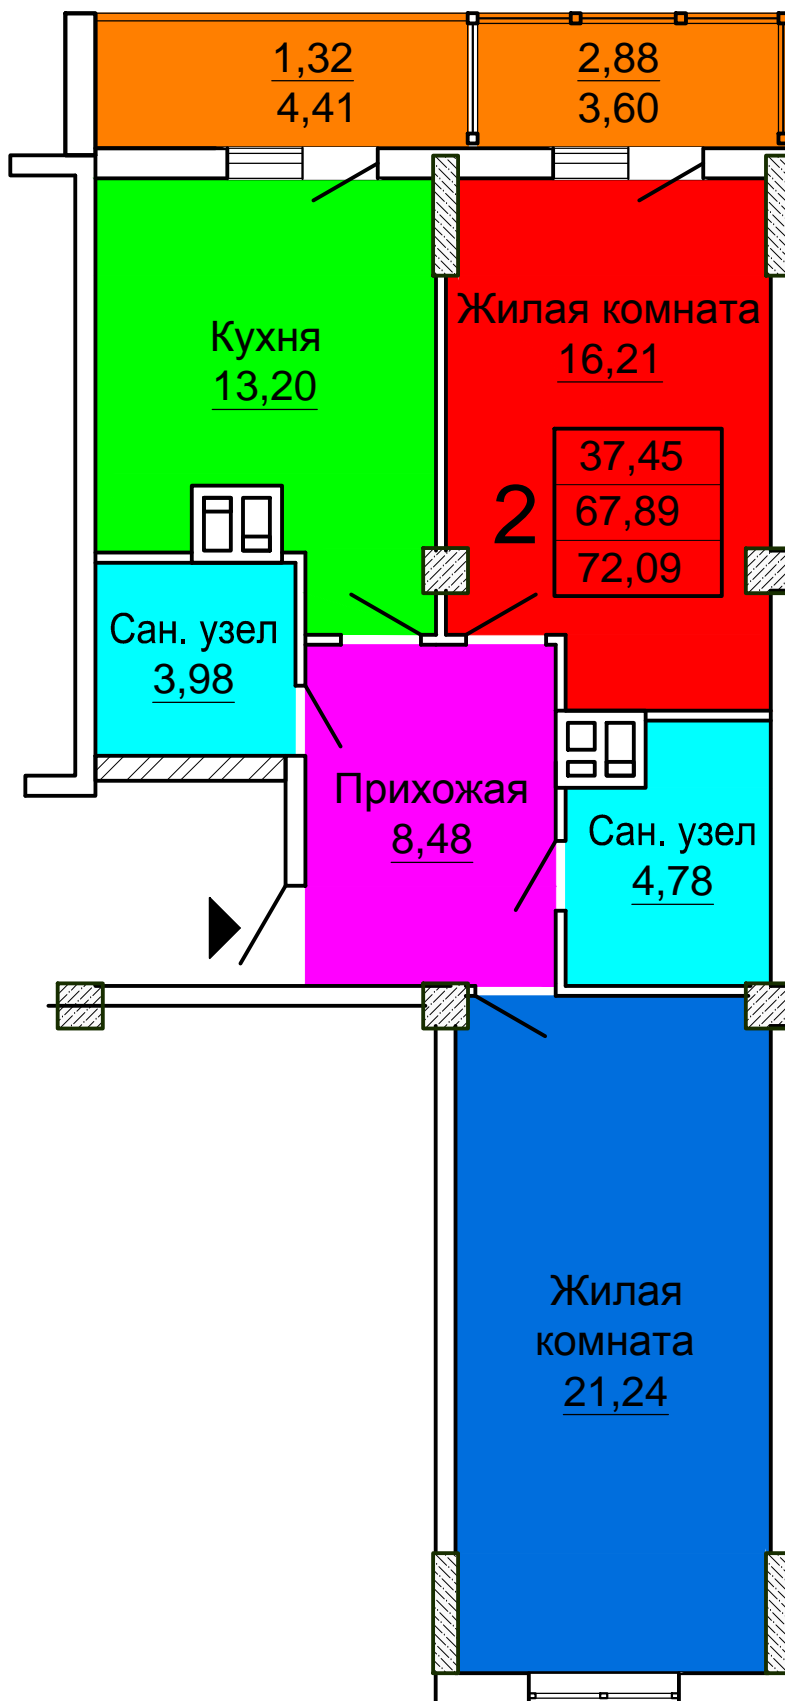

5-ый этаж
 блок-секция №4
 Жилой дом по пр. Льва Ландау, 180

Квартира 2-ух комнатная

$S_{\text{общ.}} = 73,47 \text{ м}^2$

5-ый этаж

блок-секция №1

Жилой дом по пр. Льва Ландау, 180

Квартира 1-о комнатная

$S_{\text{общ.}} = 41,65 \text{ м}^2$

5-ый этаж

блок-секция №3

Жилой дом по пр. Льва Ландау, 180

Квартира 1-о комнатная

$S_{\text{общ.}} = 49,21 \text{ м}^2$

5-ый этаж

блок-секция №3

Жилой дом по пр. Льва Ландау, 180

Квартира 3-ех комнатная

$S_{\text{общ.}}=83,80 \text{ м}^2$

5-ый этаж

блок-секция №3

Жилой дом по пр. Льва Ландау, 180

Квартира 1-о комнатная

$S_{\text{общ.}}=46,91 \text{ м}^2$

5-ый этаж

блок-секция №3

Жилой дом по пр. Льва Ландау, 180

Квартира 2-ух комнатная

$S_{\text{общ.}} = 72,09 \text{ м}^2$

5-ый этаж

блок-секция №3

Жилой дом по пр. Льва Ландау, 180

Квартира 1-о комнатная