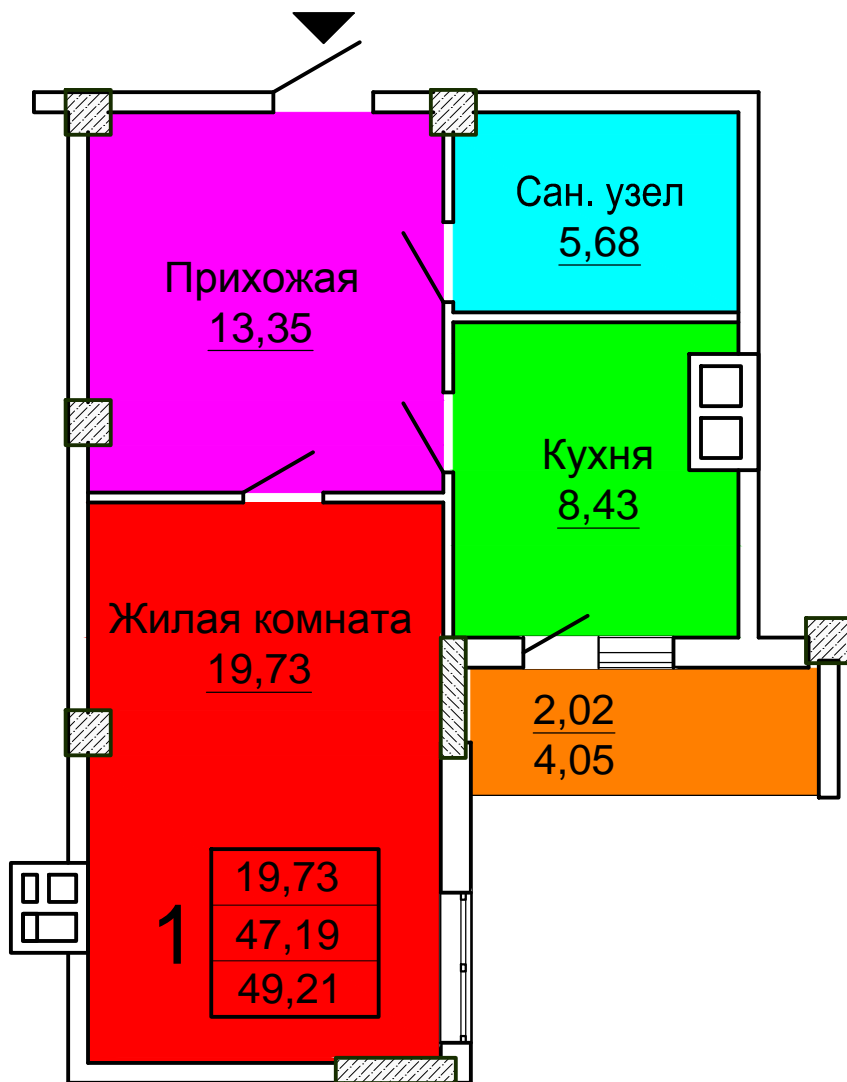

блок-секция №1

Жилой дом по пр. Льва Ландау, 180

Квартира 3-ох комнатная

$S_{\text{общ.}} = 90,31 \text{ м}^2$

5-ый этаж

блок-секция №2

Жилой дом по пр. Льва Ландау, 180

Квартира 1-о комнатная

$S_{\text{общ.}} = 43,07 \text{ м}^2$

5-ый этаж

блок-секция №2

Жилой дом по пр. Льва Ландау, 180

Квартира 1-о комнатная

$S_{\text{общ.}} = 53,08 \text{ м}^2$

5-ый этаж

блок-секция №2

Жилой дом по пр. Льва Ландау, 180

Квартира 1-о комнатная

$S_{\text{общ.}} = 39,99 \text{ м}^2$

5-ый этаж

блок-секция №2

Жилой дом по пр. Льва Ландау, 180

Квартира 2-ух комнатная

$S_{\text{общ.}}=82,54 \text{ м}^2$

5-ый этаж

блок-секция №3

Жилой дом по пр. Льва Ландау, 180

Квартира 1-о комнатная

$S_{\text{общ.}} = 49,21 \text{ м}^2$

5-ый этаж

блок-секция №3

Жилой дом по пр. Льва Ландау, 180