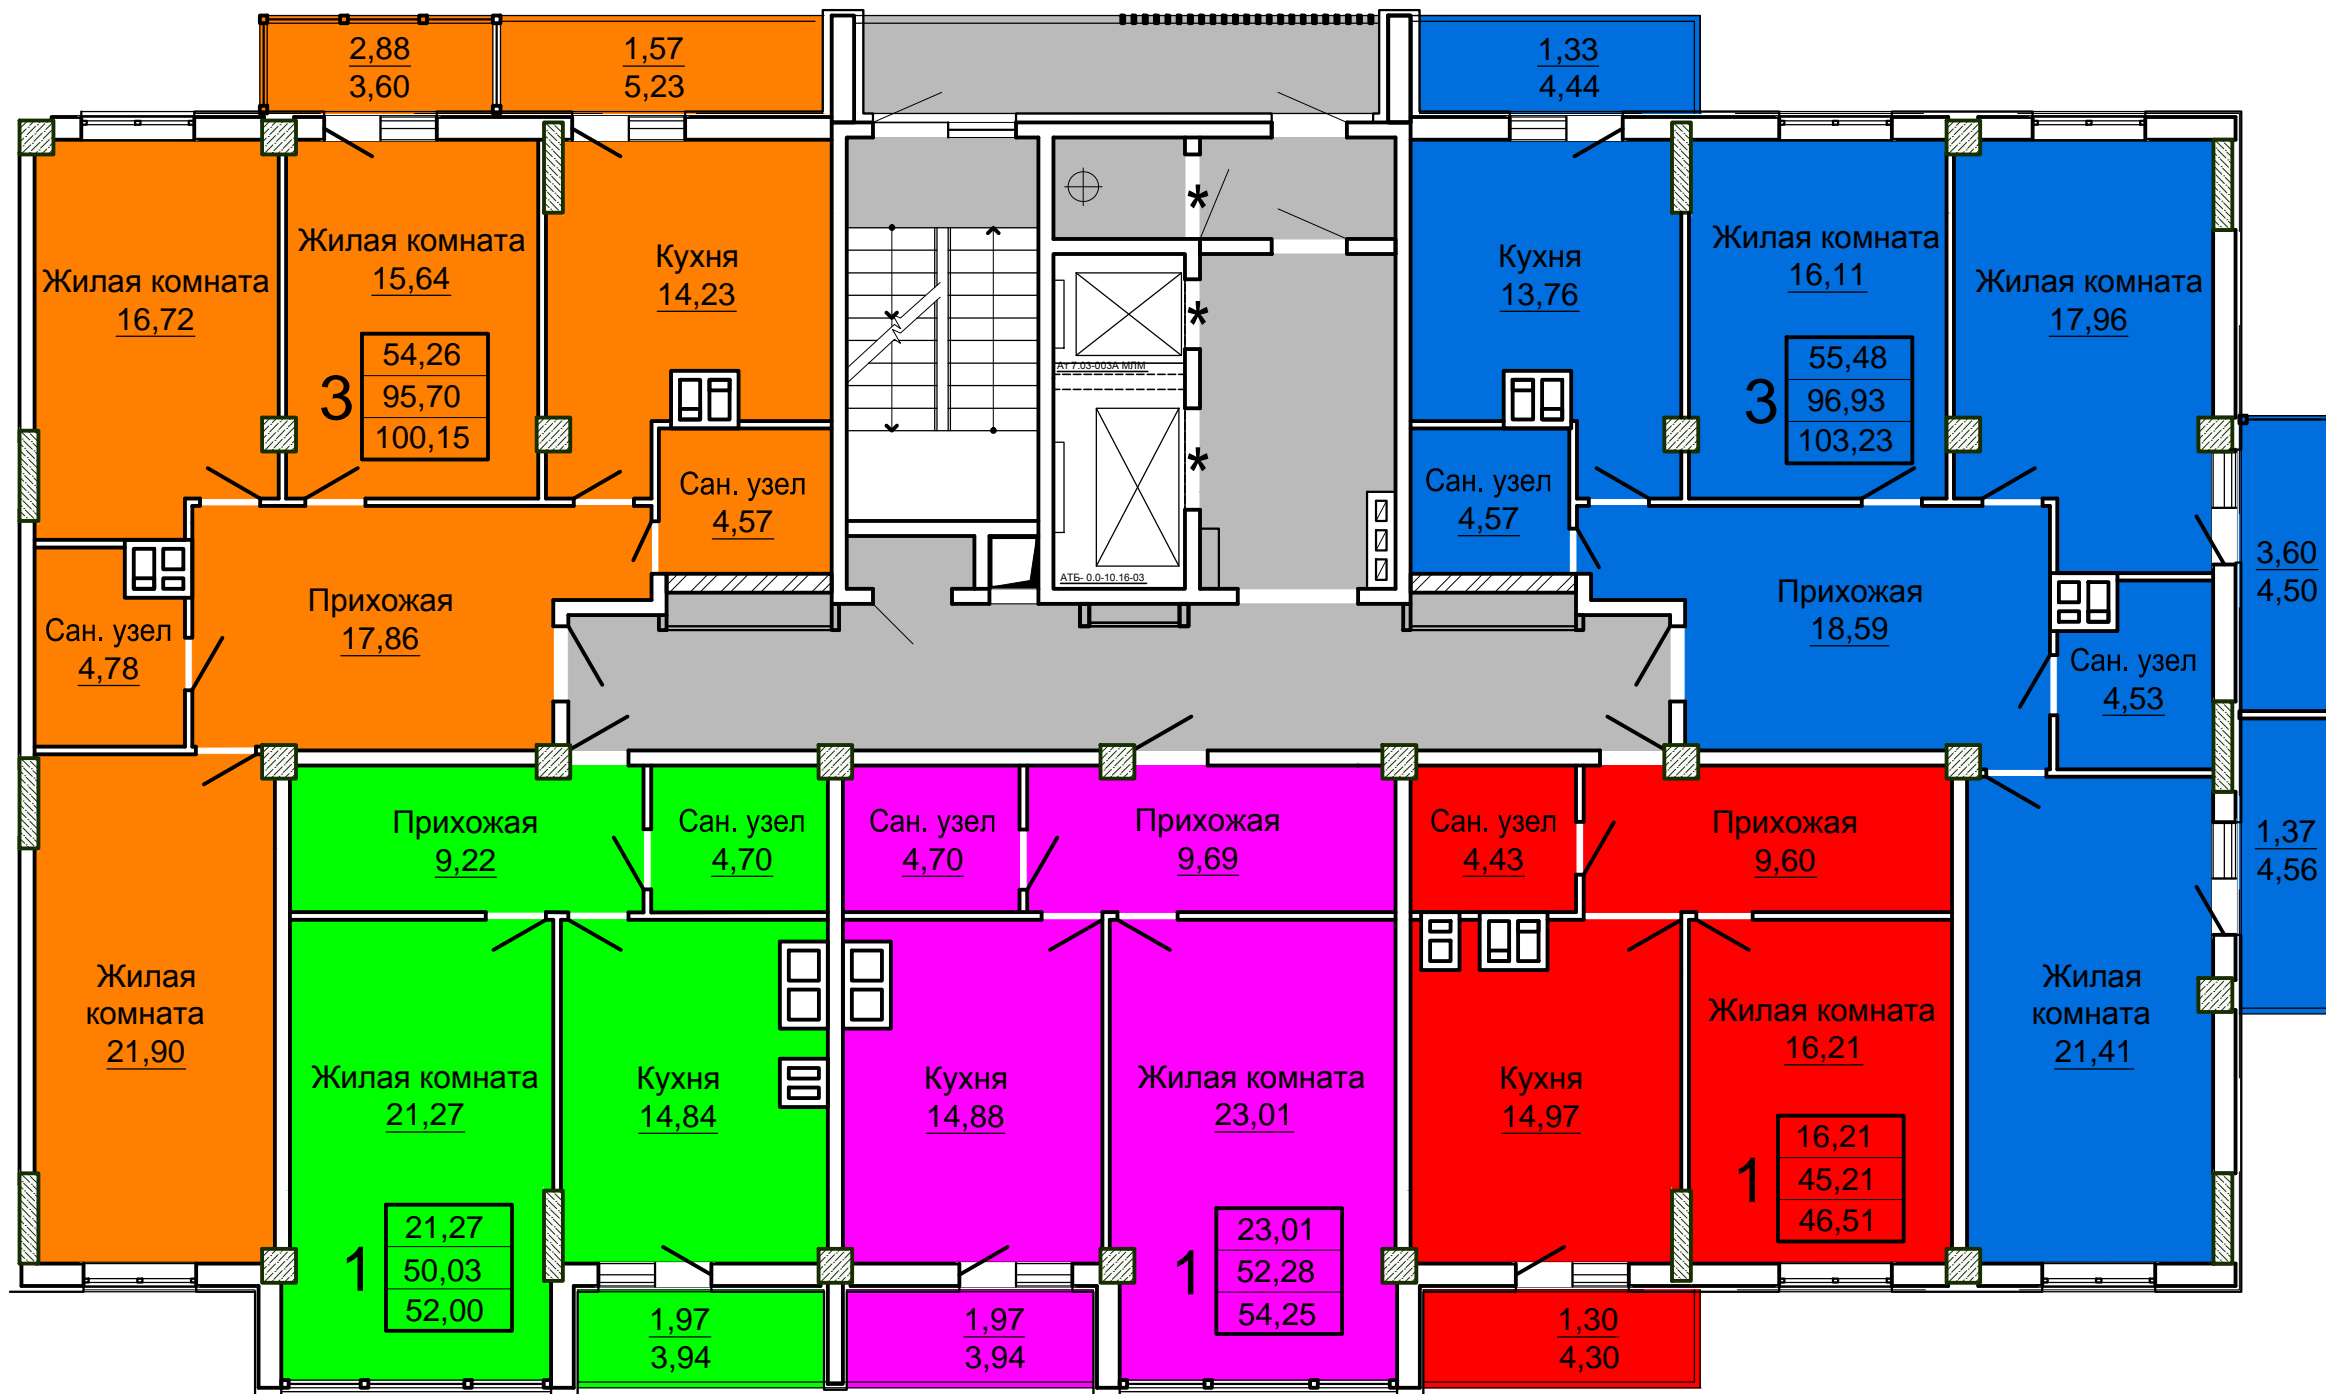

Сводный план
 5-ый этаж
 Жилой дом по пр. Льва Ландау, 180

5-ый этаж
 блок-секция №1
 Жилой дом по пр. Льва Ландау, 180

5-ый этаж
 блок-секция №2
 Жилой дом по пр. Льва Ландау, 180

5-ый этаж
 блок-секция №3
 Жилой дом по пр. Льва Ландау, 180

5-ый этаж
 блок-секция №4
 Жилой дом по пр. Льва Ландау, 180

Квартира 2-ух комнатная

$S_{\text{общ.}} = 73,47 \text{ м}^2$

5-ый этаж

блок-секция №1

Жилой дом по пр. Льва Ландау, 180

Квартира 1-о комнатная

$S_{\text{общ.}} = 41,65 \text{ м}^2$

5-ый этаж

блок-секция №1

Жилой дом по пр. Льва Ландау, 180

Квартира 2-ух комнатная

$S_{\text{общ.}} = 74,82 \text{ м}^2$

5-ый этаж

блок-секция №1

Жилой дом по пр. Льва Ландау, 180

Квартира 2-ух комнатная

$S_{\text{общ.}} = 75,59 \text{ м}^2$

5-ый этаж

блок-секция №1

Жилой дом по пр. Льва Ландау, 180

Квартира 2-ух комнатная

$S_{\text{общ.}} = 69,11 \text{ м}^2$

5-ый этаж