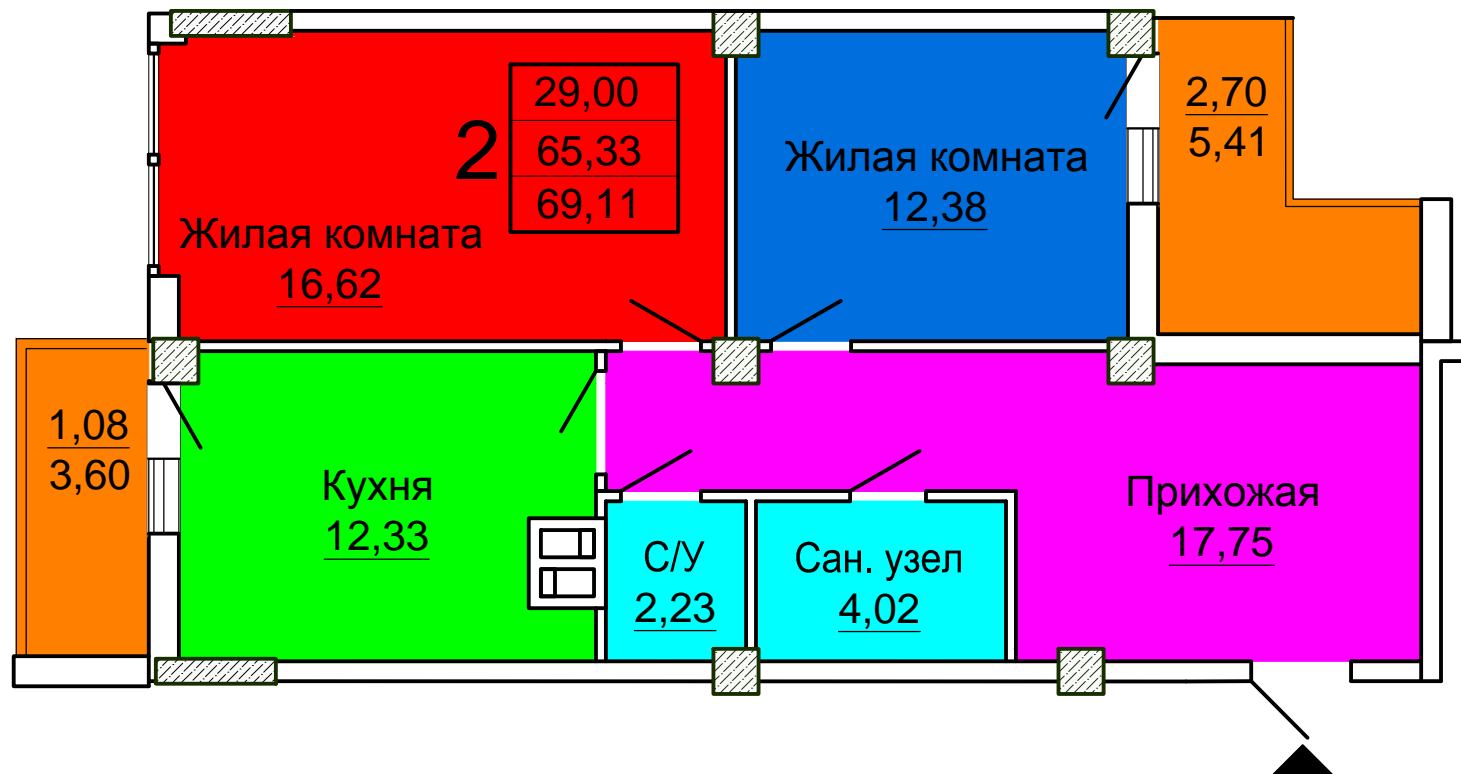

5-ый этаж
 блок-секция №4
 Жилой дом по пр. Льва Ландау, 180

Квартира 2-ух комнатная

$S_{\text{общ.}} = 73,47 \text{ м}^2$

5-ый этаж

блок-секция №1

Жилой дом по пр. Льва Ландау, 180

Квартира 1-о комнатная

$S_{\text{общ.}} = 41,65 \text{ м}^2$

5-ый этаж

блок-секция №1

Жилой дом по пр. Льва Ландау, 180

Квартира 2-ух комнатная

$S_{\text{общ.}} = 74,82 \text{ м}^2$

5-ый этаж

блок-секция №1

Жилой дом по пр. Льва Ландау, 180

Квартира 2-ух комнатная

$S_{\text{общ.}} = 75,59 \text{ м}^2$

5-ый этаж

блок-секция №1

Жилой дом по пр. Льва Ландау, 180

Квартира 2-ух комнатная

$S_{\text{общ.}} = 69,11 \text{ м}^2$

5-ый этаж

блок-секция №1

Жилой дом по пр. Льва Ландау, 180

Квартира 3-ох комнатная

$S_{\text{общ.}} = 90,31 \text{ м}^2$

5-ый этаж

блок-секция №2

Жилой дом по пр. Льва Ландау, 180

Квартира 1-о комнатная